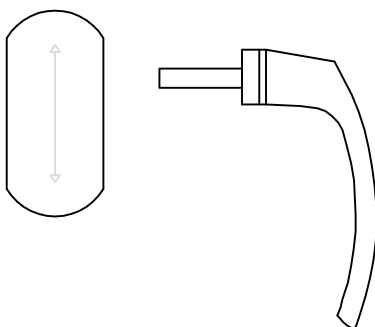

**Código H17****Manivela con llave
Colores bajo pedido**Blanco
Marrón
Plata
Otros colores bajo pedido
Acero inox
Negro**Código H18****Manivela de diseño (líneas rectas)****Colores bajo pedido**Blanco
Marrón
Plata
Acero inox**Código H18 A****Manivela Oscilo-Paralela
Colores bajo pedido**Blanco
Plata
Negro

Código 31

Manilla Cerraduras con Pestillo STV. 3puntos, 3 puntos automática
Colores Stock
Blanco
Marrón
Plata
Otros colores bajo pedido
Acero inox
Negro

Código H32

Manilla Cerraduras con Pestillo STV. 3puntos, 3 puntos automática
Opción Placa exterior **H32**
Opción bombillo exterior **H32A**
Colores Stock
Blanco
Marrón
Plata
Otros colores bajo pedido
Acero inox
Negro

Código H14C

Rosetón manivela desmontable
Colocado en perfil
Colores Stock
Blanco
Negro
Plata

Código H14D

Manivela desmontable
Se venden por unidades
Colores Stock
Blanco
Plata

Delegación Madrid
Calle Ramon y Cajal 26. Leganes
647-851-204
917 37 28 58
comercial@venakal.com