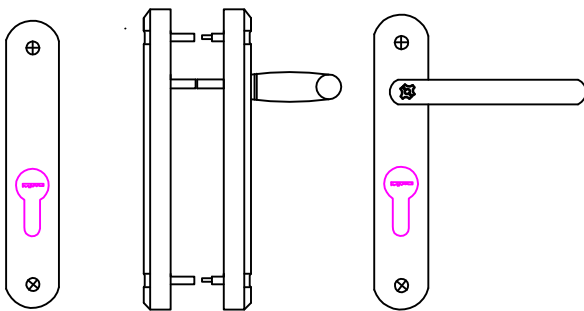

Código H32

Manilla Cerraduras con Pestillo STV. 3puntos, 3 puntos automática
Opción Placa exterior **H32**
Opción bombillo exterior **H32A**
Colores Stock
Blanco
Marrón
Plata
Otros colores bajo pedido
Acero inox
Negro