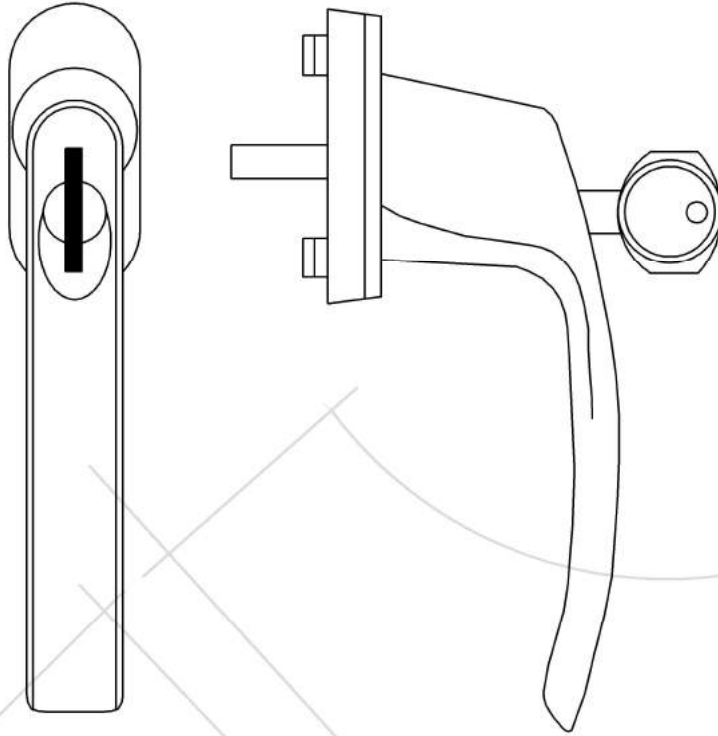

Venakal®

CE

RENOLIT
Rely on it.

QUALICONT

EUROPEAN ASSOCIATION
OF WINDOW MANUFACTURERS
AA

BUREAU VERITAS
VERITAS
1828

Edición profesional

Manillas y accesorios