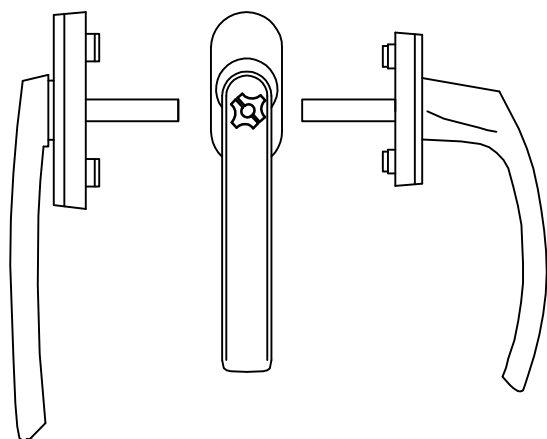

**Código H16****Manivela Secustick
Colores bajo pedido**

Blanco
Marrón
Plata
Otros colores bajo pedido
Acero inox
Negro

Secustick

Secustick

Código H14C
Manivela Estándar
Colores Stock

- Blanco
- Plata
- Otros colores bajo pedido
- Acero inox
- Dorado
- Negro

Código H14A

**Manilla Cerradura Gama
Para puertas**

(doble manivela)
Colores Stock
Blanco
Marrón
Plata
Otros colores bajo pedido
Acero inox
Dorado
Negro

Código H14B

**Manilla Cerradura Gama
(persiana exterior)
Para puertas**

(doble manivela)
Colores Stock
Blanco
Marrón
Plata
Otros colores bajo pedido
Acero inox
Dorado
Negro

Código H30

**Manilla Cerraduras con Pestillo
STV. 3puntos, 3 puntos automática**

Colores Stock
Blanco
Marrón
Plata
Otros colores bajo pedido
Acero inox
Negro