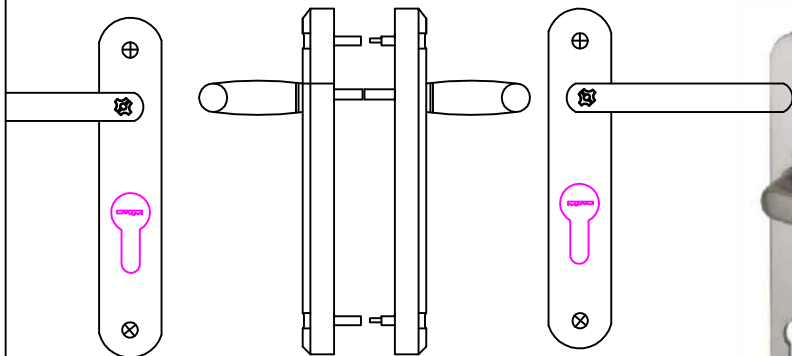

**Código H16****Manivela Secustick
Colores bajo pedido**

Blanco
Marrón
Plata
Otros colores bajo pedido
Acero inox
Negro

Secustick

Secustick

Código H14C
Manivela Estándar
Colores Stock

- Blanco
- Plata
- Otros colores bajo pedido
- Acero inox
- Dorado
- Negro

Código H14A

**Manilla Cerradura Gama
Para puertas**

(doble manivela)
Colores Stock
Blanco
Marrón
Plata
Otros colores bajo pedido
Acero inox
Dorado
Negro

Código H14B

**Manilla Cerradura Gama
(persiana exterior)
Para puertas**

(doble manivela)
Colores Stock
Blanco
Marrón
Plata
Otros colores bajo pedido
Acero inox
Dorado
Negro

Código H30

**Manilla Cerraduras con Pestillo
STV. 3puntos, 3 puntos automática**

Colores Stock
Blanco
Marrón
Plata
Otros colores bajo pedido
Acero inox
Negro

**Código H17****Manivela con llave
Colores bajo pedido**Blanco
Marrón
Plata
Otros colores bajo pedido
Acero inox
Negro**Código H18****Manivela de diseño (líneas rectas)****Colores bajo pedido**Blanco
Marrón
Plata
Acero inox**Código H18 A****Manivela Oscilo-Paralela
Colores bajo pedido**Blanco
Plata
Negro