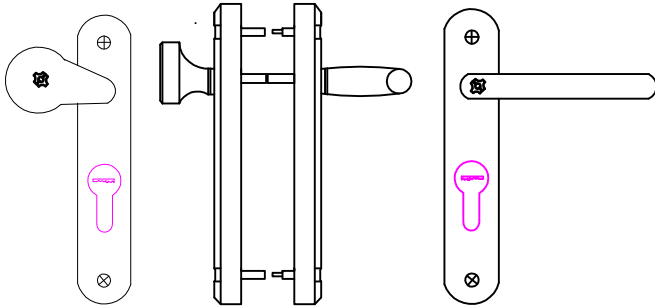

Código H14A

**Manilla Cerradura Gama
Para puertas**

(doble manivela)
Colores Stock
Blanco
Marrón
Plata
Otros colores bajo pedido
Acero inox
Dorado
Negro

Código H14B

**Manilla Cerradura Gama
(persiana exterior)
Para puertas**

(doble manivela)
Colores Stock
Blanco
Marrón
Plata
Otros colores bajo pedido
Acero inox
Dorado
Negro

Código H30

**Manilla Cerraduras con Pestillo
STV. 3puntos, 3 puntos automática**

Colores Stock
Blanco
Marrón
Plata
Otros colores bajo pedido
Acero inox
Negro

**Código H17****Manivela con llave
Colores bajo pedido**Blanco
Marrón
Plata
Otros colores bajo pedido
Acero inox
Negro**Código H18****Manivela de diseño (líneas rectas)****Colores bajo pedido**Blanco
Marrón
Plata
Acero inox**Código H18 A****Manivela Oscilo-Paralela
Colores bajo pedido**Blanco
Plata
Negro

Código H14C

Rosetón manivela desmontable
Colocado en perfil
Colores Stock
Blanco
Negro
Plata

Código H14D

Manivela desmontable
Se venden por unidades
Colores Stock
Blanco
Plata

Delegación Madrid
Calle Ramon y Cajal 26. Leganes
647-851-204
917 37 28 58
comercial@venakal.com