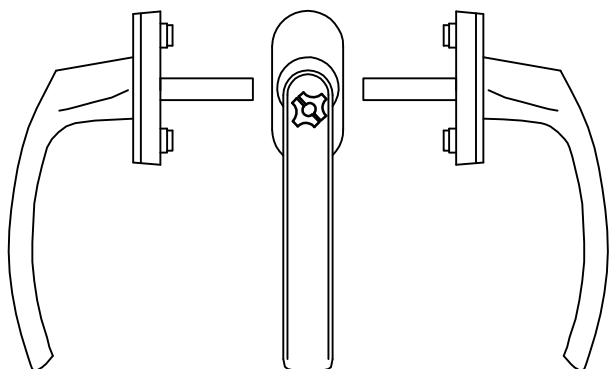

**Código H16****Manivela Secustick
Colores bajo pedido**

Blanco
Marrón
Plata
Otros colores bajo pedido
Acero inox
Negro

Secustick

Secustick

Código H14C
Manivela Estándar
Colores Stock

- Blanco
- Plata
- Otros colores bajo pedido
- Acero inox
- Dorado
- Negro

Código H14A

**Manilla Cerradura Gama
Para puertas**

(doble manivela)
Colores Stock
Blanco
Marrón
Plata
Otros colores bajo pedido
Acero inox
Dorado
Negro

Código H14B

**Manilla Cerradura Gama
(persiana exterior)
Para puertas**

(doble manivela)
Colores Stock
Blanco
Marrón
Plata
Otros colores bajo pedido
Acero inox
Dorado
Negro

Código H30

**Manilla Cerraduras con Pestillo
STV. 3puntos, 3 puntos automática**

Colores Stock
Blanco
Marrón
Plata
Otros colores bajo pedido
Acero inox
Negro