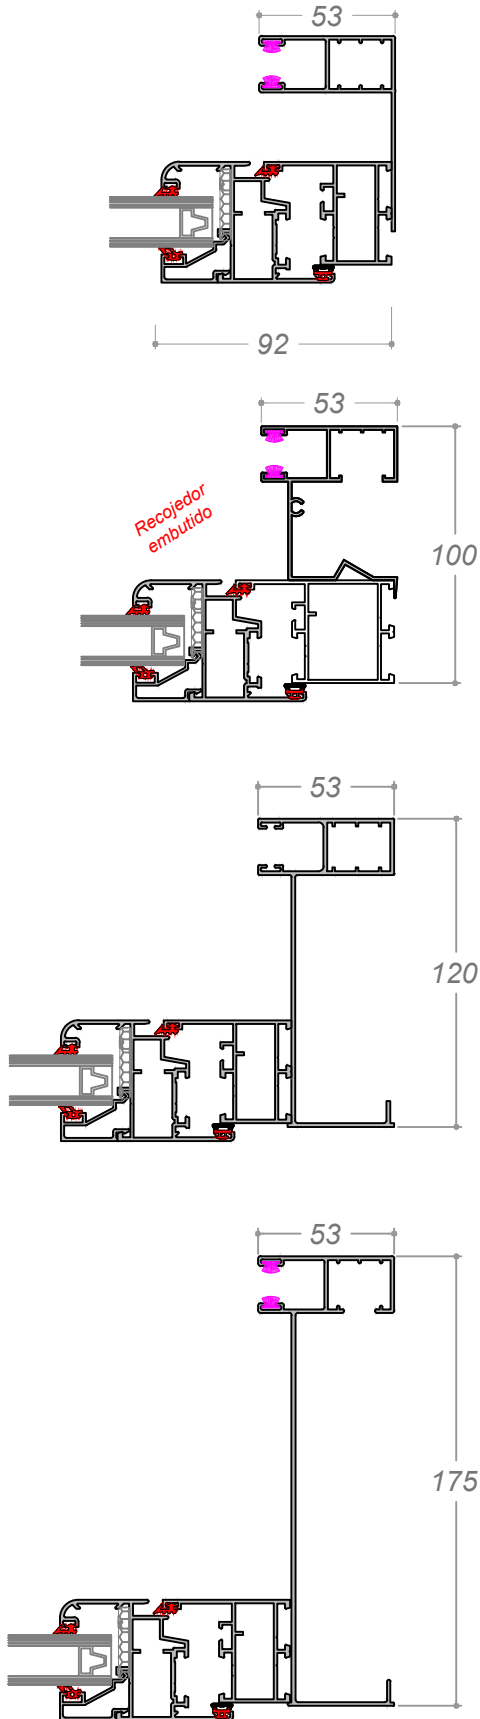

Edición profesional
Sistema Venakal® A40 JC (serie fría)

Serie Venakal® A40Jc (serie Fria)
Perfil Marco-Hoja ventana
Espesor Espesor medio 1.4 mm
Poliamida Serie fría
Ubicación Sección inferior Ventana
Vidrio Espesor 24 mm
Juntas EPDM
Extrusor_ Sapa_profile

Serie Venakal® A40Jc (serie Fria)
Perfil Marco-Hoja ventana
Espesor Espesor medio 1.4 mm
Poliamida Serie fría
Ubicación Sección inferior Puerta apertura exterior
Vidrio Espesor 24 mm
Juntas EPDM
Extrusor_ Sapa_profile

Serie Venakal® A40Jc (serie Fria)
Perfil Marco-Hoja ventana
Espesor Espesor medio 1.4 mm
Poliamida Serie fría
Ubicación Sección inferior Puerta apertura interior
Vidrio Espesor 24 mm
Juntas EPDM
Extrusor_ Sapa_profile

S19

S20

S21

Otras guías de persiana

Espesor acristalamiento

- Para vidrios de espesor de 8 mm hasta 24 mm

Opción de acristalamiento:

- Sellado mediante silicona (configuración estándar)