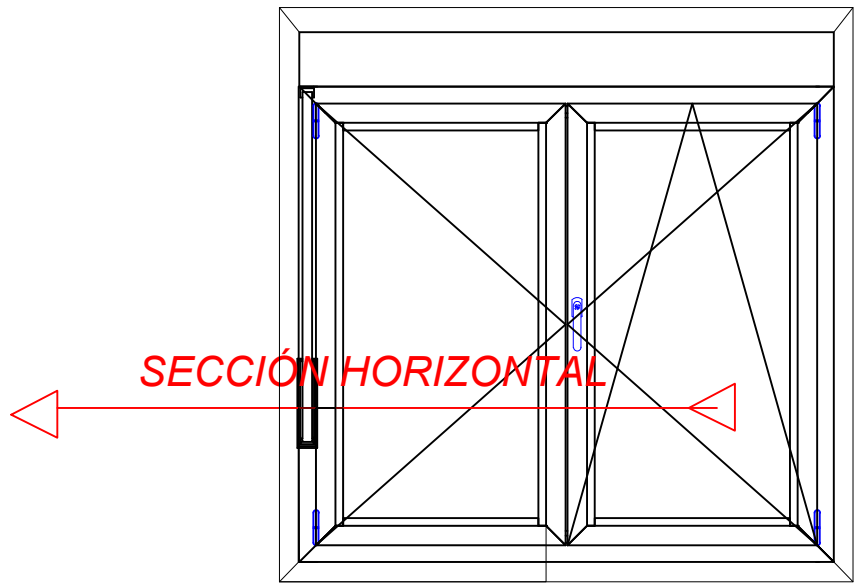

Serie Venakal® A40Jc (serie Fria)
Perfil Marco-Hoja ventana
Espesor Espesor medio 1.4 mm
Poliamida Serie fría
Ubicación Sección inferior Puerta apertura exterior
Vidrio Espesor 24 mm
Juntas EPDM
Extrusor_ Sapa_profile

Serie Venakal® A40Jc (serie Fria)
Perfil Marco-Hoja ventana
Espesor Espesor medio 1.4 mm
Poliamida Serie fría
Ubicación Sección inferior Puerta apertura interior
Vidrio Espesor 24 mm
Juntas EPDM
Extrusor_ Sapa_profile