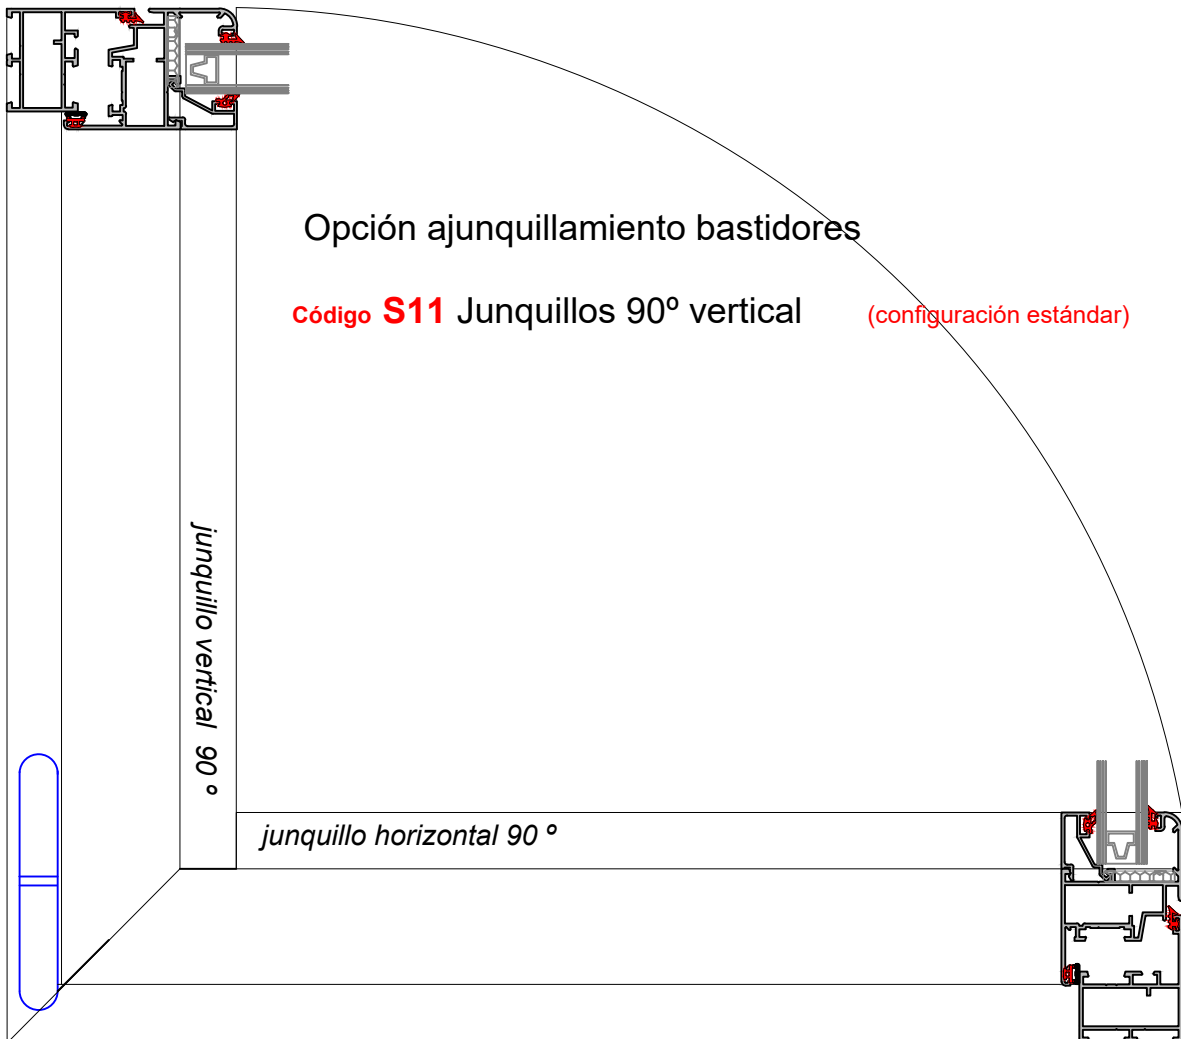

S19

S20

S21

Otras guías de persiana

Espesor acristalamiento

- Para vidrios de espesor de 8 mm hasta 24 mm

Opción de acristalamiento:

- Sellado mediante silicona (configuración estándar)