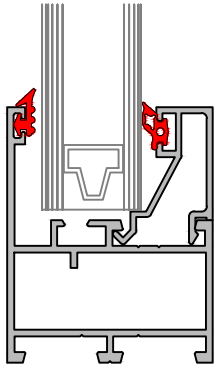

Serie Venakal® A40Jc (serie Fria)
Perfil Marco-Hoja ventana
Espesor Espesor medio 1.4 mm
Poliamida Serie fría
Ubicación Sección inferior Puerta apertura exterior
Vidrio Espesor 24 mm
Juntas EPDM
Extrusor_ Sapa_profile

Serie Venakal® A40Jc (serie Fria)
Perfil Marco-Hoja ventana
Espesor Espesor medio 1.4 mm
Poliamida Serie fría
Ubicación Sección inferior Puerta apertura interior
Vidrio Espesor 24 mm
Juntas EPDM
Extrusor_ Sapa_profile

S19

S20

S21

Otras guías de persiana

Espesor acristalamiento

- Para vidrios de espesor de 8 mm hasta 24 mm

Opción de acristalamiento:

- Sellado mediante silicona (configuración estándar)