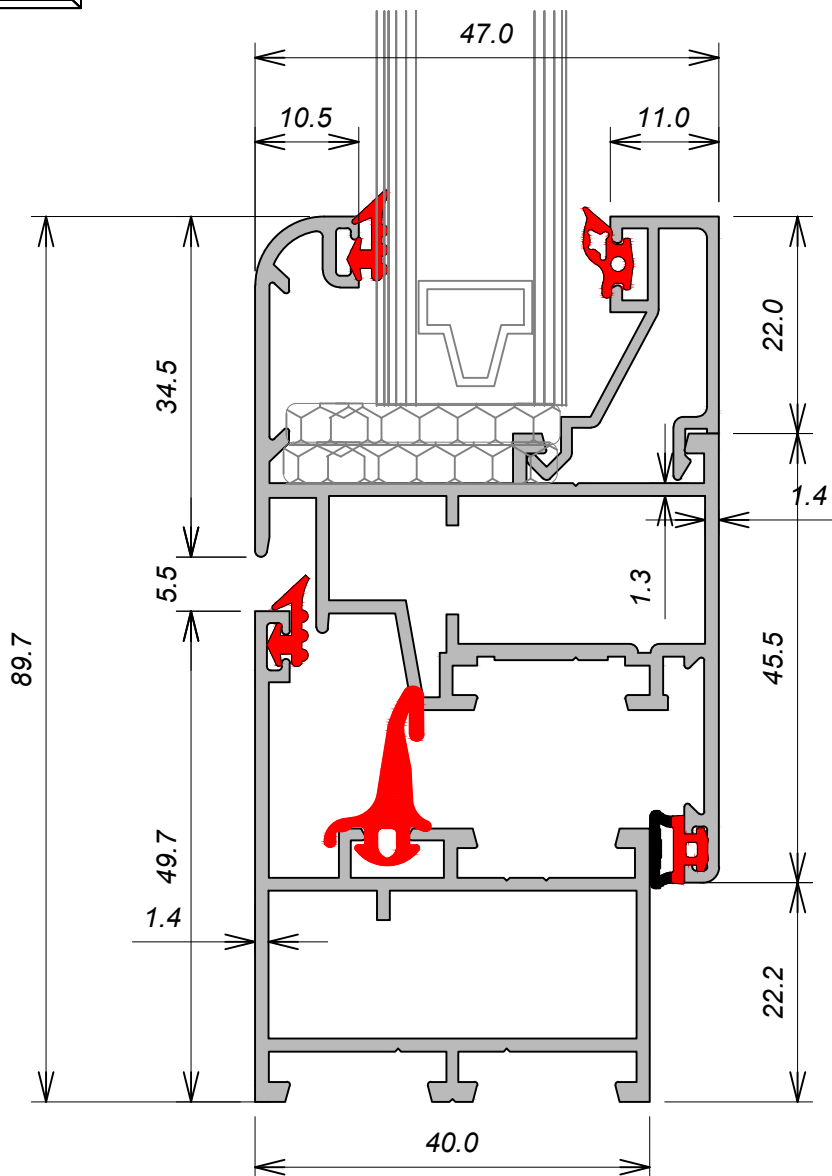

Edición profesional
Sistema Venakal® A40 JC (serie fría)

Serie Venakal® A40Jc (serie Fria)
Perfil Marco-Hoja ventana
Espesor Espesor medio 1.4 mm
Poliamida Serie fría
Ubicación Sección inferior Ventana
Vidrio Espesor 24 mm
Juntas EPDM
Extrusor_ Sapa_profile

Serie Venakal® A40Jc (serie Fria)
Perfil Marco-Hoja ventana
Espesor Espesor medio 1.4 mm
Poliamida Serie fría
Ubicación Sección inferior Puerta apertura exterior
Vidrio Espesor 24 mm
Juntas EPDM
Extrusor_ Sapa_profile

Serie Venakal® A40Jc (serie Fria)
Perfil Marco-Hoja ventana
Espesor Espesor medio 1.4 mm
Poliamida Serie fría
Ubicación Sección inferior Puerta apertura interior
Vidrio Espesor 24 mm
Juntas EPDM
Extrusor_ Sapa_profile

S19

S20

S21

Otras guías de persiana

Espesor acristalamiento

- Para vidrios de espesor de 8 mm hasta 24 mm

Opción de acristalamiento:

- Sellado mediante silicona (configuración estándar)