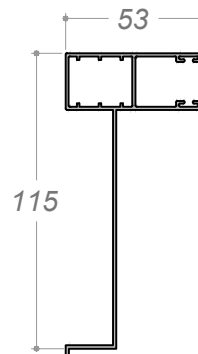

S19

S20

S21

Otras guías de persiana