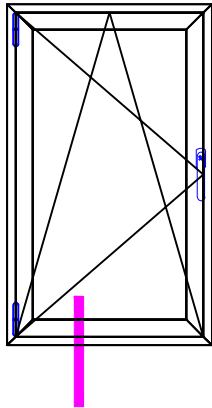

Edición profesional
Sistema Venakal® A40 JC (serie fría)

Serie Venakal® A40Jc (serie Fria)
Perfil Marco-Hoja ventana
Espesor Espesor medio 1.4 mm
Poliamida Serie fría
Ubicación Sección inferior Ventana
Vidrio Espesor 24 mm
Juntas EPDM
Extrusor_ Sapa_profile

Serie Venakal® A40Jc (serie Fria)
Perfil Marco-Hoja ventana
Espesor Espesor medio 1.4 mm
Poliamida Serie fría
Ubicación Sección inferior Puerta apertura exterior
Vidrio Espesor 24 mm
Juntas EPDM
Extrusor_ Sapa_profile

Serie Venakal® A40Jc (serie Fria)
Perfil Marco-Hoja ventana
Espesor Espesor medio 1.4 mm
Poliamida Serie fría
Ubicación Sección inferior Puerta apertura interior
Vidrio Espesor 24 mm
Juntas EPDM
Extrusor_ Sapa_profile