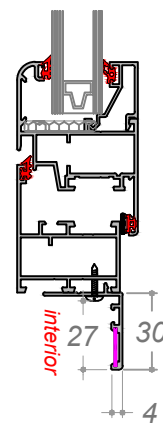

S19

S20

S21

Otras guías de persiana