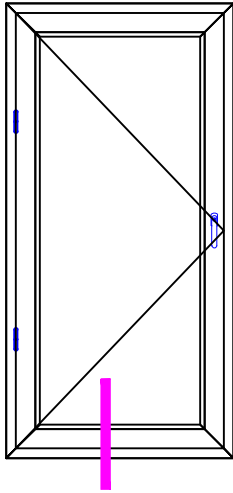

Edición profesional
Sistema Venakal® A40 JC (serie fría)

Serie Venakal® A40Jc (serie Fria)
Perfil Marco-Hoja ventana
Espesor Espesor medio 1.4 mm
Poliamida Serie fría
Ubicación Sección inferior Ventana
Vidrio Espesor 24 mm
Juntas EPDM
Extrusor_ Sapa_profile

Serie Venakal® A40Jc (serie Fria)
Perfil Marco-Hoja ventana
Espesor Espesor medio 1.4 mm
Poliamida Serie fría
Ubicación Sección inferior Puerta apertura exterior
Vidrio Espesor 24 mm
Juntas EPDM
Extrusor_ Sapa_profile

Serie Venakal® A40Jc (serie Fria)
Perfil Marco-Hoja ventana
Espesor Espesor medio 1.4 mm
Poliamida Serie fría
Ubicación Sección inferior Puerta apertura interior
Vidrio Espesor 24 mm
Juntas EPDM
Extrusor_ Sapa_profile