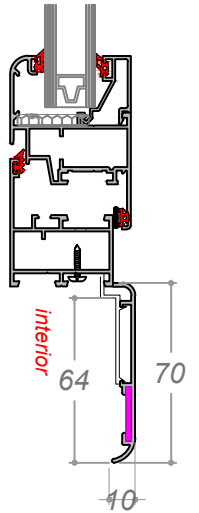

Edición profesional
Sistema Venakal® A40 JC (serie fría)

Serie Venakal® A40Jc (serie Fria)
Perfil Marco-Hoja ventana
Espesor Espesor medio 1.4 mm
Poliamida Serie fría
Ubicación Sección inferior Ventana
Vidrio Espesor 24 mm
Juntas EPDM
Extrusor_ Sapa_profile

Serie Venakal® A40Jc (serie Fria)
Perfil Marco-Hoja ventana
Espesor Espesor medio 1.4 mm
Poliamida Serie fría
Ubicación Sección inferior Puerta apertura exterior
Vidrio Espesor 24 mm
Juntas EPDM
Extrusor_ Sapa_profile

Serie Venakal® A40Jc (serie Fria)
Perfil Marco-Hoja ventana
Espesor Espesor medio 1.4 mm
Poliamida Serie fría
Ubicación Sección inferior Puerta apertura interior
Vidrio Espesor 24 mm
Juntas EPDM
Extrusor_ Sapa_profile

S19

S20

S21

Otras guías de persiana

Espesor acristalamiento

- Para vidrios de espesor de 8 mm hasta 24 mm

Opción de acristalamiento:

- Sellado mediante silicona (configuración estándar)