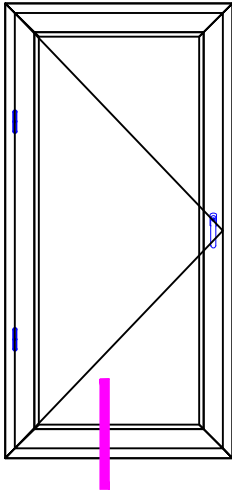

Edición profesional
Sistema Venakal® A40 JC (serie fría)

Serie Venakal® A40Jc (serie Fria)
Perfil Marco-Hoja ventana
Espesor Espesor medio 1.4 mm
Poliamida Serie fría
Ubicación Sección inferior Ventana
Vidrio Espesor 24 mm
Juntas EPDM
Extrusor_ Sapa_profile

Serie Venakal® A40Jc (serie Fria)
Perfil Marco-Hoja ventana
Espesor Espesor medio 1.4 mm
Poliamida Serie fría
Ubicación Sección inferior Puerta apertura exterior
Vidrio Espesor 24 mm
Juntas EPDM
Extrusor_ Sapa_profile

Serie Venakal® A40Jc (serie Fria)
Perfil Marco-Hoja ventana
Espesor Espesor medio 1.4 mm
Poliamida Serie fría
Ubicación Sección inferior Puerta apertura interior
Vidrio Espesor 24 mm
Juntas EPDM
Extrusor_ Sapa_profile