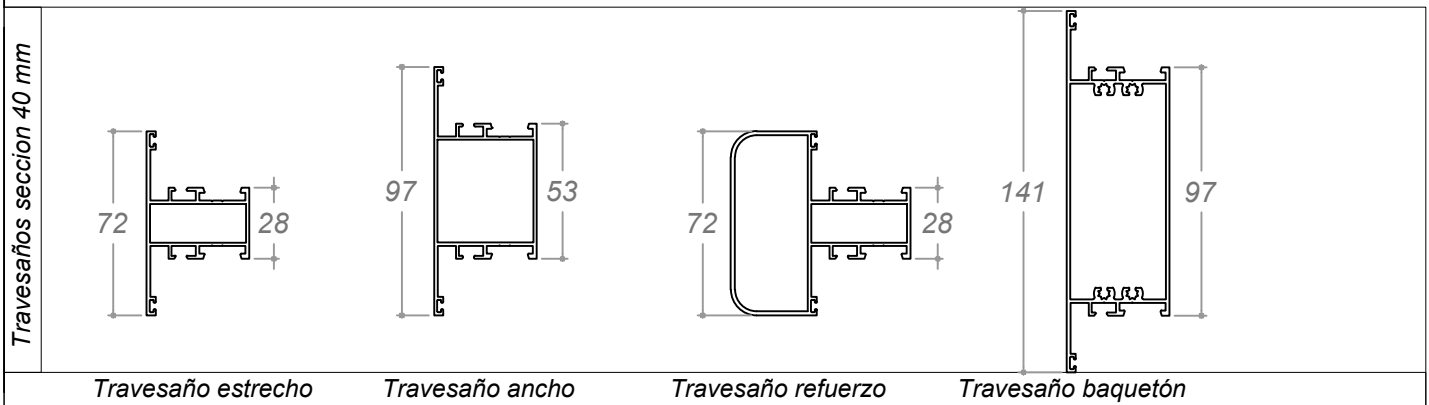

Edición profesional
Sistema Venakal® A40 JC (serie fría)

Serie Venakal® A40Jc (serie Fria)
Perfil Marco-Hoja ventana
Espesor Espesor medio 1.4 mm
Poliamida Serie fría
Ubicación Sección inferior Ventana
Vidrio Espesor 24 mm
Juntas EPDM
Extrusor_ Sapa_profile

Serie Venakal® A40Jc (serie Fria)
Perfil Marco-Hoja ventana
Espesor Espesor medio 1.4 mm
Poliamida Serie fría
Ubicación Sección inferior Puerta apertura exterior
Vidrio Espesor 24 mm
Juntas EPDM
Extrusor_ Sapa_profile

Serie Venakal® A40Jc (serie Fria)
Perfil Marco-Hoja ventana
Espesor Espesor medio 1.4 mm
Poliamida Serie fría
Ubicación Sección inferior Puerta apertura interior
Vidrio Espesor 24 mm
Juntas EPDM
Extrusor_ Sapa_profile