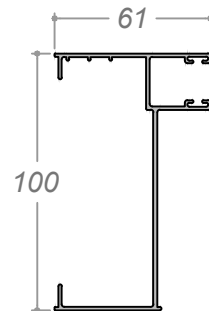

Serie Venakal® A40Jc (serie Fria)
Perfil Marco-Hoja ventana
Espesor Espesor medio 1.4 mm
Poliamida Serie fría
Ubicación Sección inferior Puerta apertura exterior
Vidrio Espesor 24 mm
Juntas EPDM
Extrusor_ Sapa_profile

Serie Venakal® A40Jc (serie Fria)
Perfil Marco-Hoja ventana
Espesor Espesor medio 1.4 mm
Poliamida Serie fría
Ubicación Sección inferior Puerta apertura interior
Vidrio Espesor 24 mm
Juntas EPDM
Extrusor_ Sapa_profile

S19

S20

S21

Otras guías de persiana

Espesor acristalamiento

- Para vidrios de espesor de 8 mm hasta 24 mm

Opción de acristalamiento:

- Sellado mediante silicona (configuración estándar)