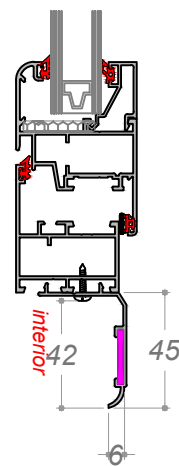

Serie Venakal® A40Jc (serie Fria)
Perfil Marco-Hoja ventana
Espesor Espesor medio 1.4 mm
Poliamida Serie fría
Ubicación Sección inferior Puerta apertura exterior
Vidrio Espesor 24 mm
Juntas EPDM
Extrusor_ Sapa_profile

Serie Venakal® A40Jc (serie Fria)
Perfil Marco-Hoja ventana
Espesor Espesor medio 1.4 mm
Poliamida Serie fría
Ubicación Sección inferior Puerta apertura interior
Vidrio Espesor 24 mm
Juntas EPDM
Extrusor_ Sapa_profile

S19

S20

S21

Otras guías de persiana

Espesor acristalamiento

- Para vidrios de espesor de 8 mm hasta 24 mm

Opción de acristalamiento:

- Sellado mediante silicona (configuración estándar)