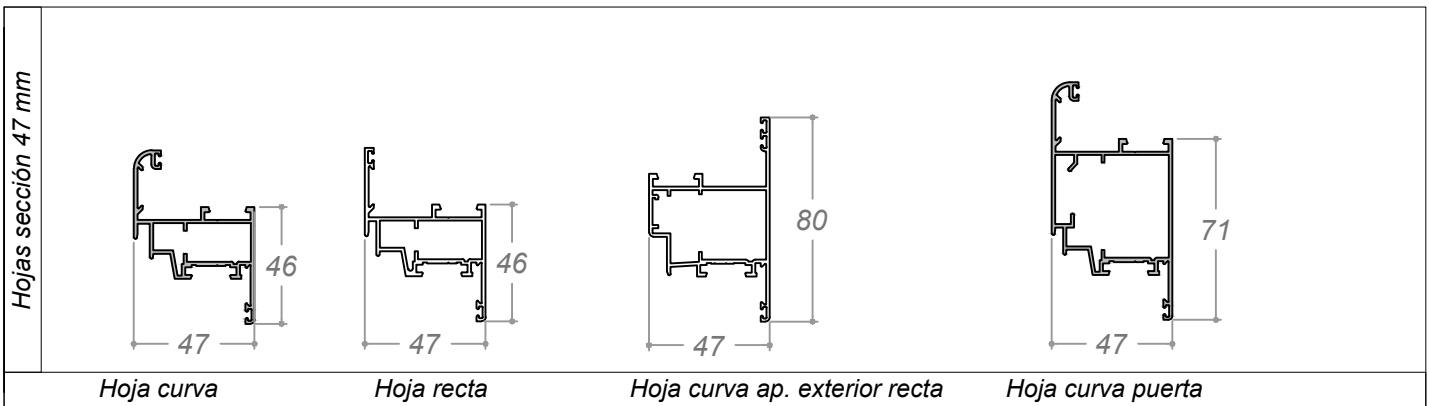

Edición profesional
Sistema Venakal® A40 JC (serie fría)

Serie Venakal® A40Jc (serie Fria)
Perfil Marco-Hoja ventana
Espesor Espesor medio 1.4 mm
Poliamida Serie fría
Ubicación Sección inferior Ventana
Vidrio Espesor 24 mm
Juntas EPDM
Extrusor_ Sapa_profile

Serie Venakal® A40Jc (serie Fria)
Perfil Marco-Hoja ventana
Espesor Espesor medio 1.4 mm
Poliamida Serie fría
Ubicación Sección inferior Puerta apertura exterior
Vidrio Espesor 24 mm
Juntas EPDM
Extrusor_ Sapa_profile

Serie Venakal® A40Jc (serie Fria)
Perfil Marco-Hoja ventana
Espesor Espesor medio 1.4 mm
Poliamida Serie fría
Ubicación Sección inferior Puerta apertura interior
Vidrio Espesor 24 mm
Juntas EPDM
Extrusor_ Sapa_profile