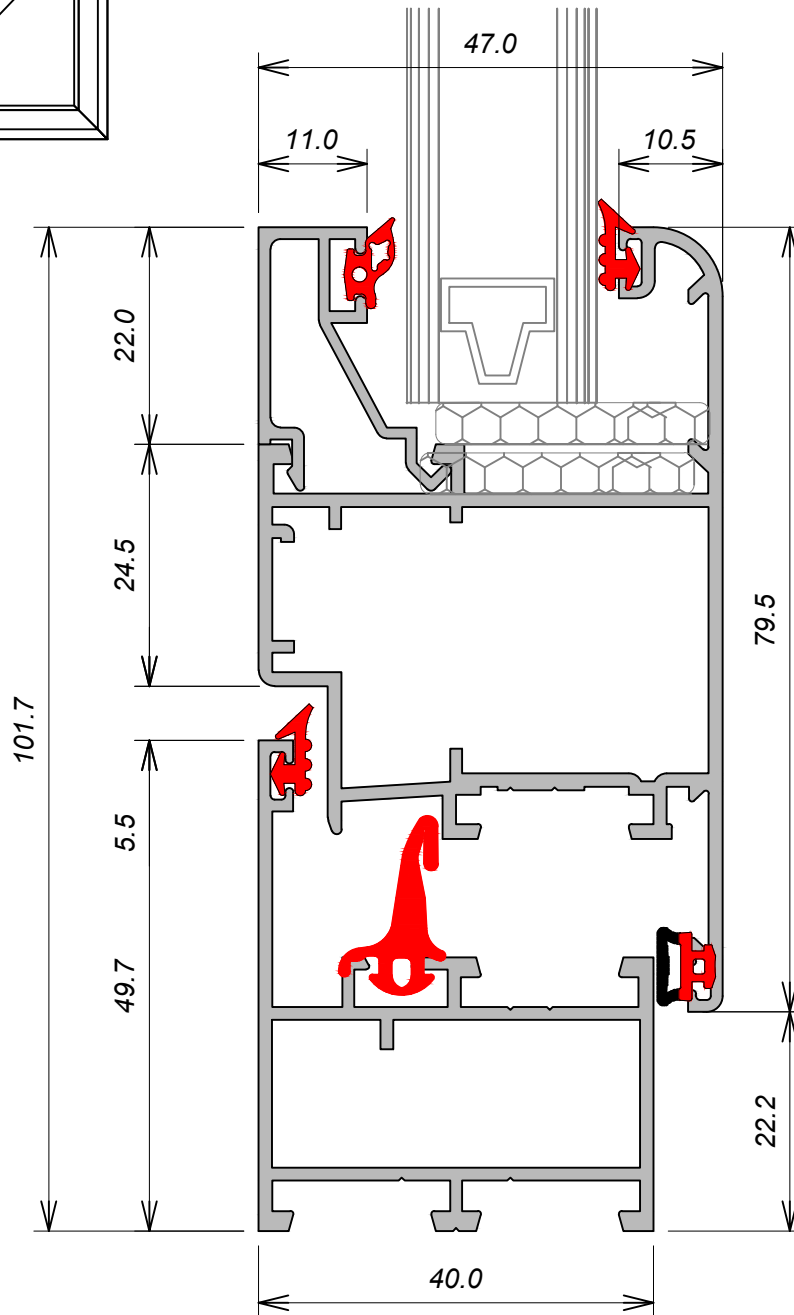

Edición profesional
Sistema Venakal® A40 JC (serie fría)

Serie Venakal® A40Jc (serie Fria)
Perfil Marco-Hoja ventana
Espesor Espesor medio 1.4 mm
Poliamida Serie fría
Ubicación Sección inferior Ventana
Vidrio Espesor 24 mm
Juntas EPDM
Extrusor_ Sapa_profile

Serie Venakal® A40Jc (serie Fria)
Perfil Marco-Hoja ventana
Espesor Espesor medio 1.4 mm
Poliamida Serie fría
Ubicación Sección inferior Puerta apertura exterior
Vidrio Espesor 24 mm
Juntas EPDM
Extrusor_ Sapa_profile

Serie Venakal® A40Jc (serie Fria)
Perfil Marco-Hoja ventana
Espesor Espesor medio 1.4 mm
Poliamida Serie fría
Ubicación Sección inferior Puerta apertura interior
Vidrio Espesor 24 mm
Juntas EPDM
Extrusor_ Sapa_profile

S19

S20

S21

Otras guías de persiana

Espesor acristalamiento

- Para vidrios de espesor de 8 mm hasta 24 mm

Opción de acristalamiento:

- Sellado mediante silicona (configuración estándar)