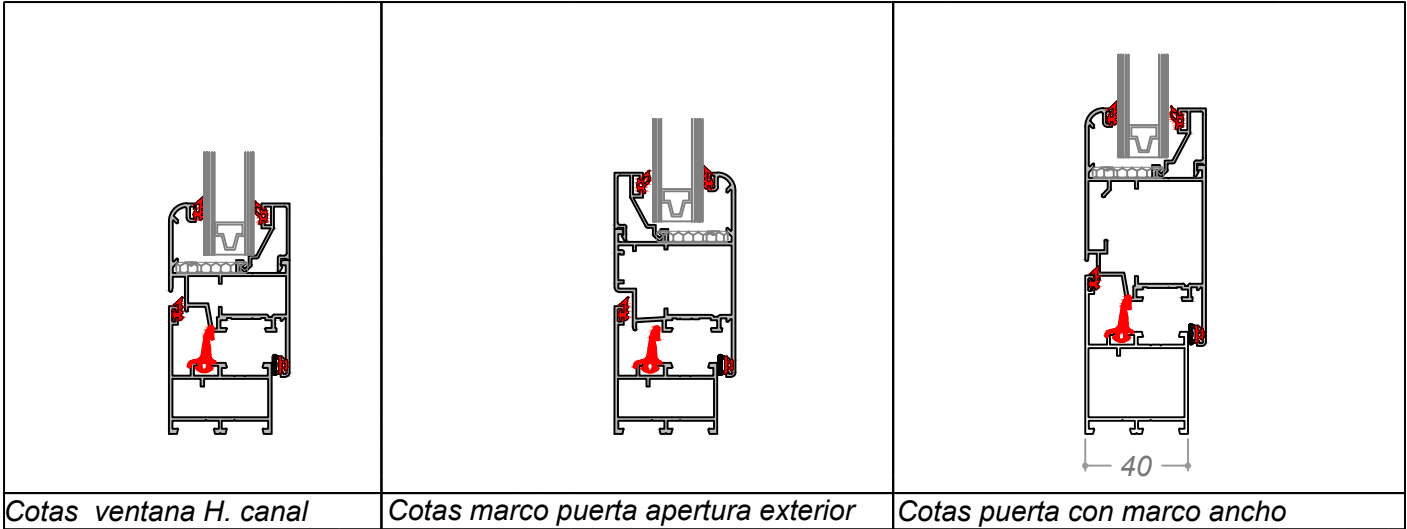

Edición profesional
Sistema Venakal® A40 JC (serie fría)

Serie Venakal® A40Jc (serie Fria)
Perfil Marco-Hoja ventana
Espesor Espesor medio 1.4 mm
Poliamida Serie fría
Ubicación Sección inferior Ventana
Vidrio Espesor 24 mm
Juntas EPDM
Extrusor_ Sapa_profile

Serie Venakal® A40Jc (serie Fria)
Perfil Marco-Hoja ventana
Espesor Espesor medio 1.4 mm
Poliamida Serie fría
Ubicación Sección inferior Puerta apertura exterior
Vidrio Espesor 24 mm
Juntas EPDM
Extrusor_ Sapa_profile

Serie Venakal® A40Jc (serie Fria)
Perfil Marco-Hoja ventana
Espesor Espesor medio 1.4 mm
Poliamida Serie fría
Ubicación Sección inferior Puerta apertura interior
Vidrio Espesor 24 mm
Juntas EPDM
Extrusor_ Sapa_profile