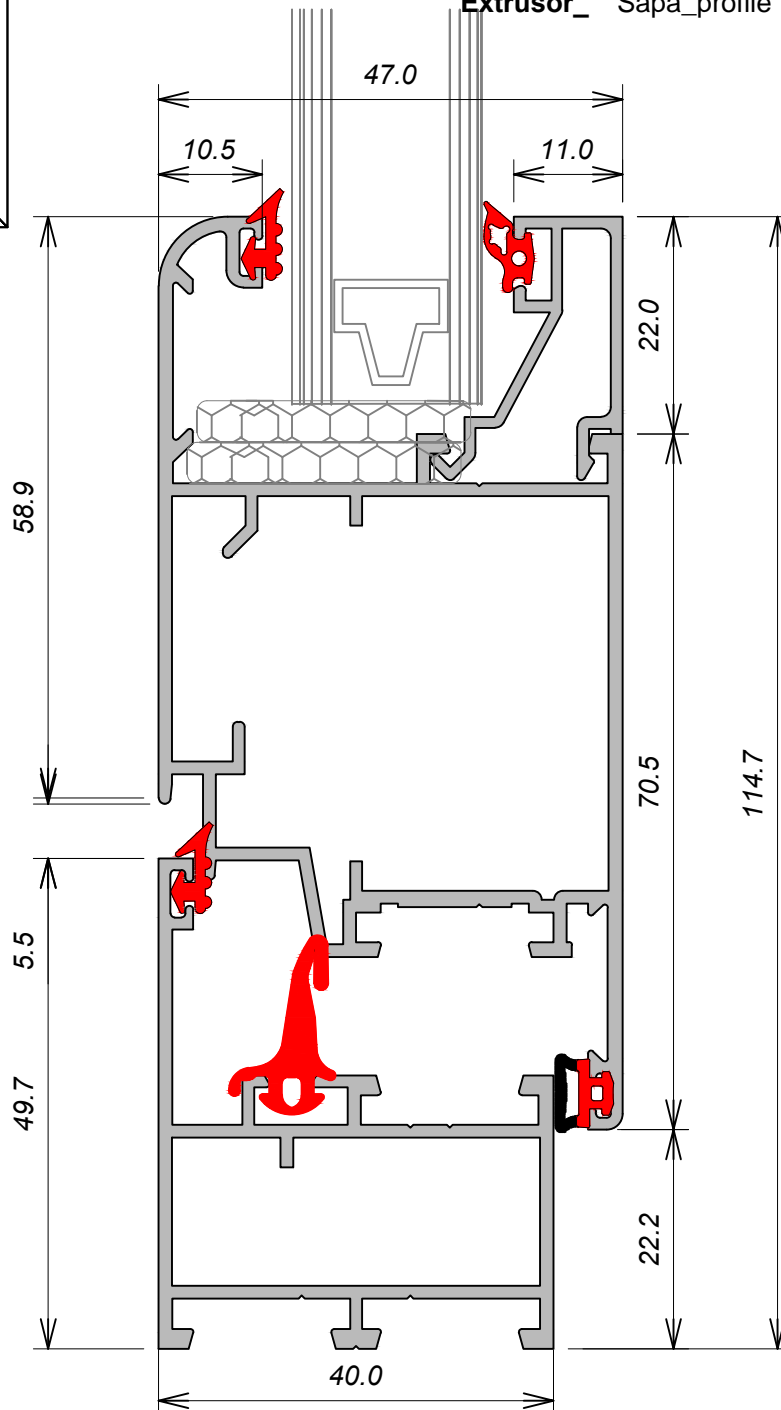

Edición profesional
Sistema Venakal® A40 JC (serie fría)

Serie Venakal® A40Jc (serie Fria)
Perfil Marco-Hoja ventana
Espesor Espesor medio 1.4 mm
Poliamida Serie fría
Ubicación Sección inferior Ventana
Vidrio Espesor 24 mm
Juntas EPDM
Extrusor_ Sapa_profile

Serie Venakal® A40Jc (serie Fria)
Perfil Marco-Hoja ventana
Espesor Espesor medio 1.4 mm
Poliamida Serie fría
Ubicación Sección inferior Puerta apertura exterior
Vidrio Espesor 24 mm
Juntas EPDM
Extrusor_ Sapa_profile

Serie Venakal® A40Jc (serie Fria)
Perfil Marco-Hoja ventana
Espesor Espesor medio 1.4 mm
Poliamida Serie fría
Ubicación Sección inferior Puerta apertura interior
Vidrio Espesor 24 mm
Juntas EPDM
Extrusor_ Sapa_profile

S19

S20

S21

Otras guías de persiana

Espesor acristalamiento

- Para vidrios de espesor de 8 mm hasta 24 mm

Opción de acristalamiento:

- Sellado mediante silicona (configuración estándar)