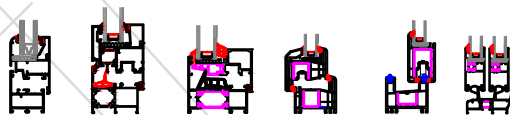

Multi-producto para toda la gama completa del cerramiento del Aluminio RPT y PVC