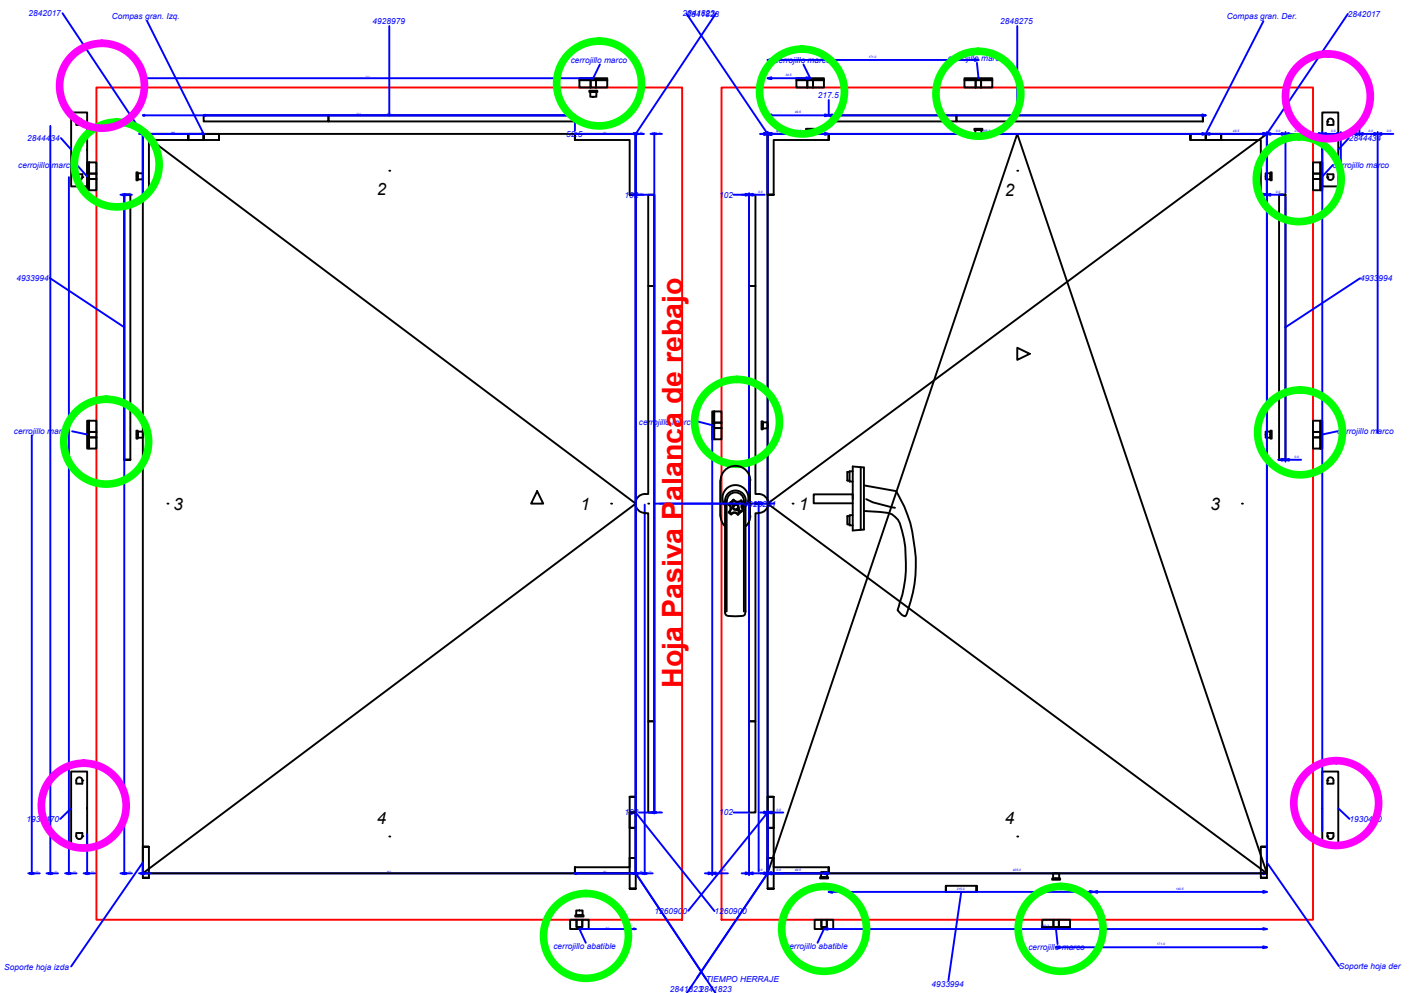

Puntos de cierre variables en función del ancho y alto del bastidor

Ancho canal 800 mm

Ancho canal 1200 mm

**Configuración estándar**

Herraje **Activ-PILOT**

Nivel de **seguridad estándar**

Bulón de cierre forma de champiñón

Altura manivela a mitad

Manivela estándar

Sistema PVC

Sistema RPT

Cerradero Marco

Tornillo cerradero

X

**Recubrimiento bisagra color**

- Blanco
- Negro
- Marrón
- Plata

**Color manivela**

- Blanco
- Negro
- Marrón
- Plata

Puntos de cierre con cerradero marco estándar

Puntos de regulación "LLave allen 4 mm"

Puntos de cierre variables en función del ancho y alto del bastidor