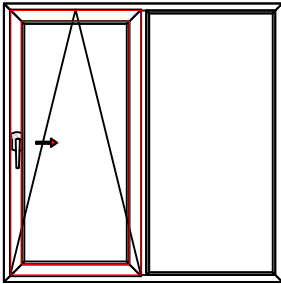

#### Tornillo cerradero

Puntos de cierre con cerradero marco estándar

Puntos de regulación "LLave allen 4 mm"

Puntos de cierre variables en función del ancho y alto del bastidor

Ancho canal 800 mm

Ancho canal 2100 mm