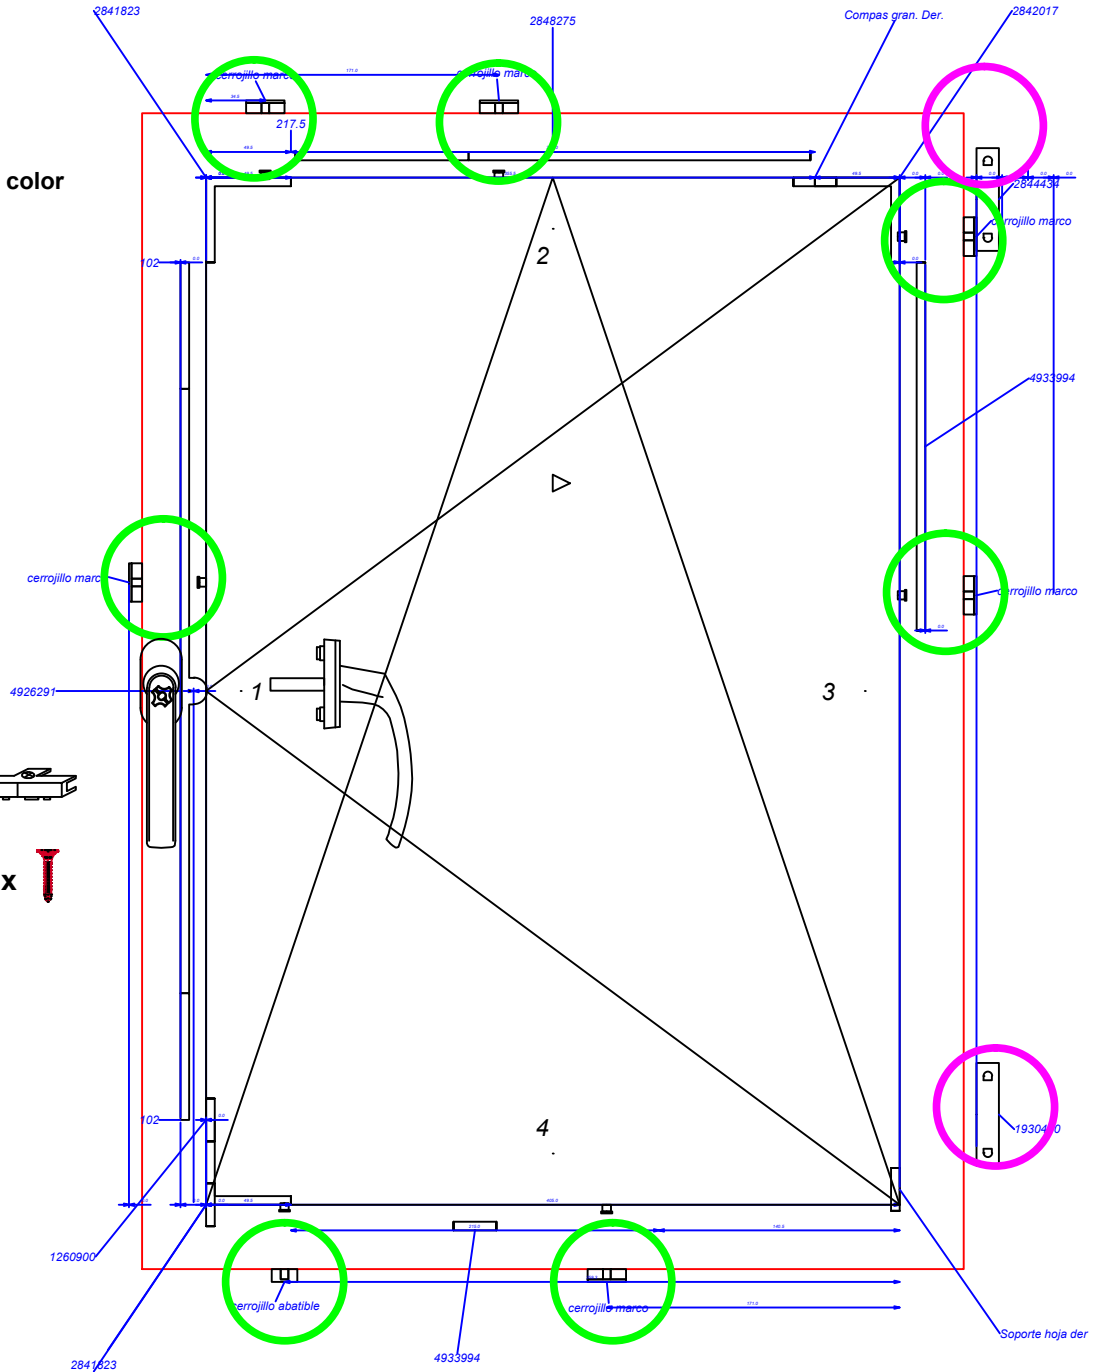

**Configuración estándar**  
 Herraje **Activ-PILOT**  
 Nivel de **seguridad estándar**  
 Bulón de cierre forma de champiñón  
 Altura manivela a mitad  
 Manivela estándar

**Recubrimiento bisagra color**

- Blanco
- Negro
- Marrón
- Plata

**Color manivela**

- Blanco
- Negro
- Marrón
- Plata

**Cerradero Marco**

**Tornillo cerradero**

Puntos de cierre con cerradero marco estándar

Puntos de regulación "LLave allen 4 mm"

Puntos de cierre variables en función del ancho y alto del bastidor

Ancho canal 800 mm

Ancho canal 1200 mm

**Configuración estándar**

Herraje **Activ-PILOT**

Nivel de **seguridad estándar**

Bulón de cierre forma de champiñón

- Blanco
- Negro
- Marrón
- Plata

**Color manivela**

- Blanco
- Negro
- Marrón
- Plata

Puntos de cierre con cerradero marco estándar

Puntos de regulación "LLave allen 4 mm"

Puntos de cierre variables en función del ancho y alto del bastidor