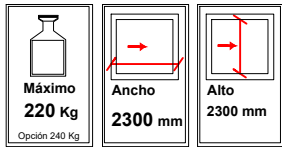

Color manivela

- Blanco
- Negro
- Marrón
- Plata

Cerradero Marco

Tornillo cerradero

Cerradero Marco

Tornillo cerradero