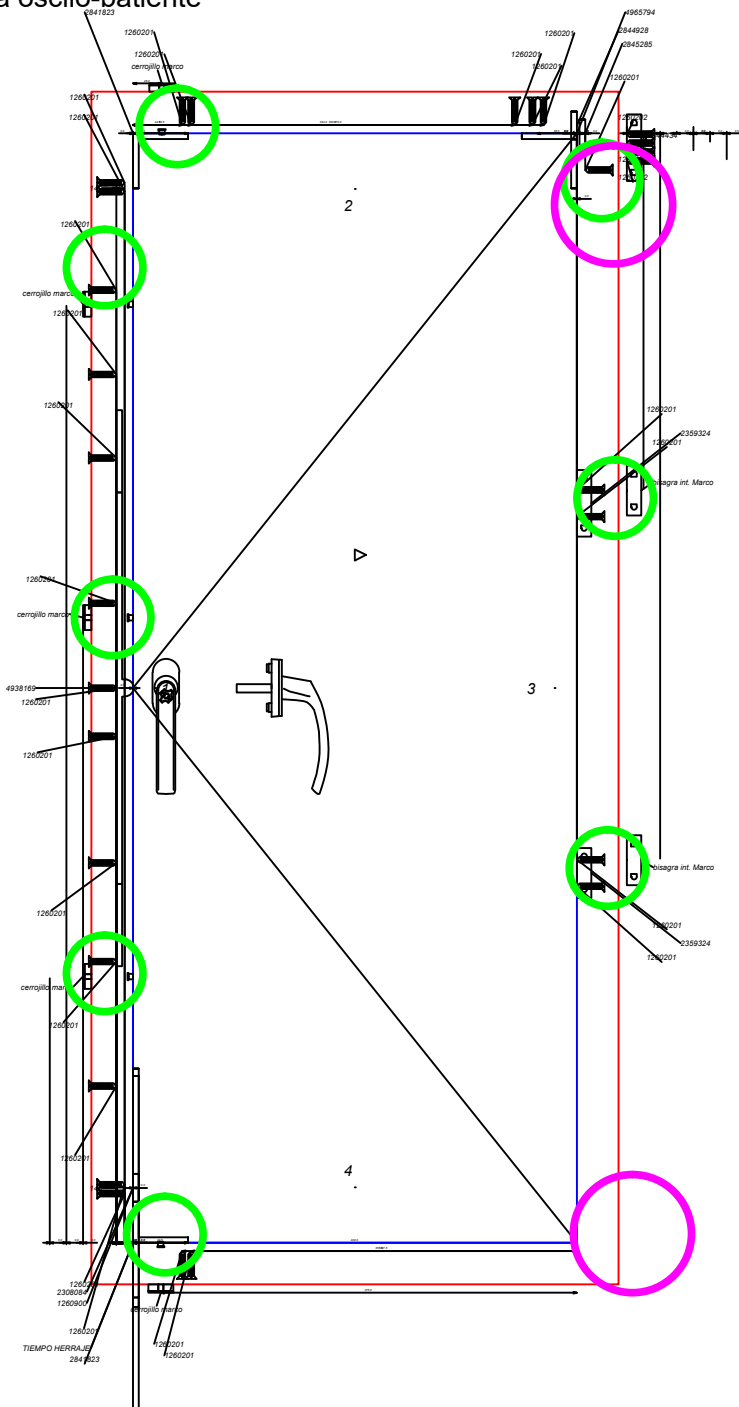

#### Tornillo cerradero

Puntos de cierre con cerradero marco estándar

Puntos de regulación "LLave allen 4 mm"

Puntos de cierre variables en función del ancho y alto del bastidor

Ancho canal 800 mm

Ancho canal 2100 mm