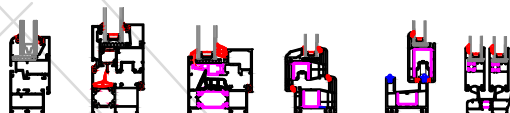

Multi-producto para toda la gama completa del cerramiento del Aluminio RPT y PVC