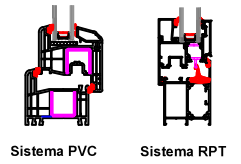

**Configuración estándar**  
 Herraje **Activ-PILOT**  
 Nivel de seguridad **RC1**  
 Bulón de cierre forma de champiñón  
 Altura manivela a mitad  
 Manivela estándar

**Recubrimiento bisagra color**

- Blanco
- Negro
- Marrón
- Plata

**Color manivela**

- Blanco
- Negro
- Marrón
- Plata

**Cerradero Marco**

**Tornillo cerradero**

Puntos de cierre con cerradero marco estándar

Puntos de regulación "LLave allen 4 mm"

Puntos de cierre variables en función del ancho y alto del bastidor