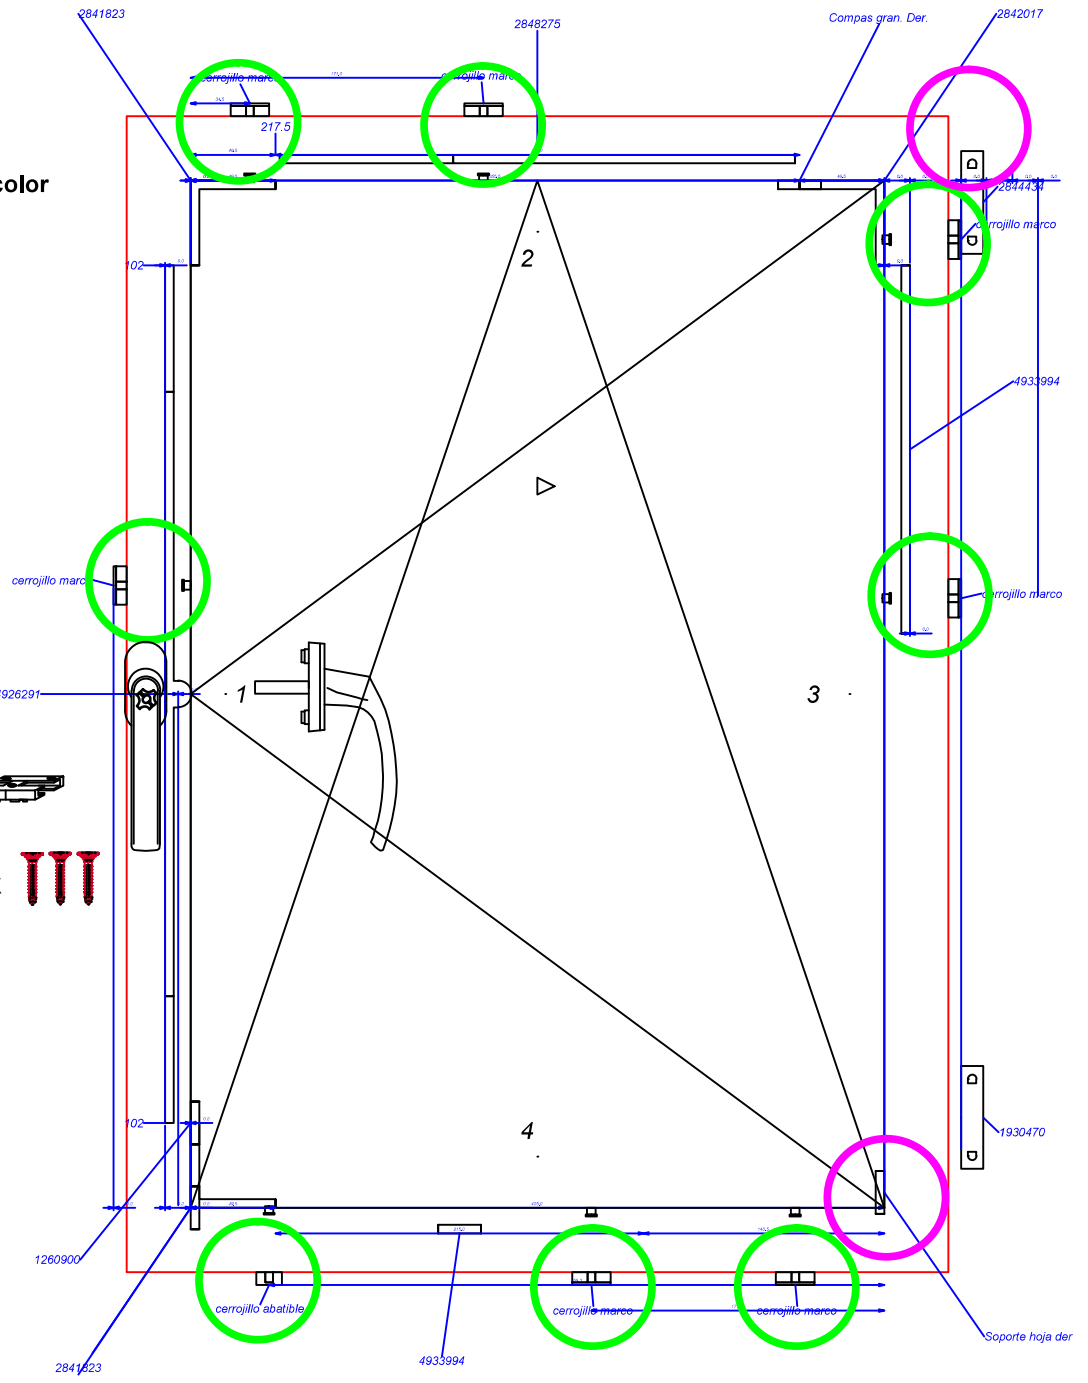

**Configuración estándar**  
 Herraje **Activ-PILOT**  
 Nivel de seguridad **RC1**  
 Bulón de cierre forma de champiñón  
 Altura manivela a mitad  
 Manivela estándar

**Recubrimiento bisagra color**

- Blanco
- Negro
- Marrón
- Plata

**Color manivela**

- Blanco
- Negro
- Marrón
- Plata

**Cerradero Marco**

**Tornillo cerradero**

Puntos de cierre con cerradero marco estándar

Puntos de regulación "LLave allen 4 mm"

Puntos de cierre variables en función del ancho y alto del bastidor