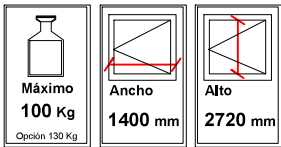

**Configuración estándar**  
 Herraje **Activ-PILOT**  
 Nivel de seguridad **RC1**  
 Bulón de cierre forma de champiñón  
 Altura manivela a mitad  
 Manivela estándar

**Recubrimiento bisagra color**

- Blanco
- Negro
- Marrón
- Plata

**Color manivela**

- Blanco
- Negro
- Marrón
- Plata

**Cerradero Marco**

**Tornillo cerradero**

Puntos de cierre con cerradero marco estándar

Puntos de regulación "LLave allen 4 mm"