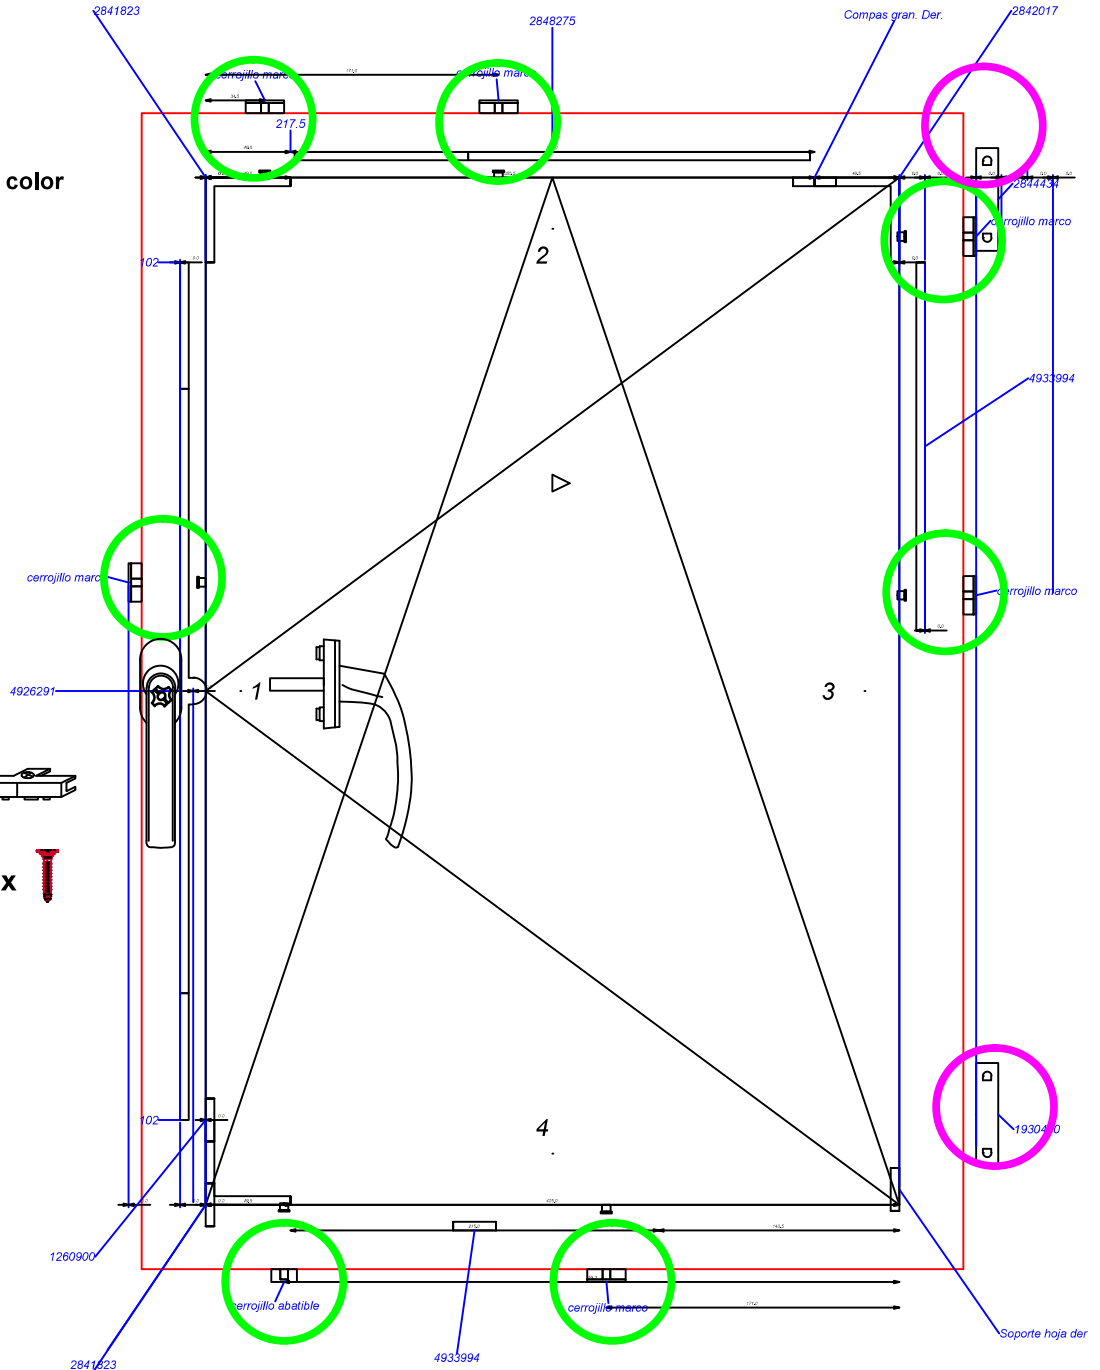

**Configuración estándar**  
 Herraje **Activ-PILOT**  
 Nivel de **seguridad estándar**  
 Bulón de cierre forma de champiñón  
 Altura manivela a mitad  
 Manivela estándar

**Recubrimiento bisagra color**

- Blanco
- Negro
- Marrón
- Plata

**Color manivela**

- Blanco
- Negro
- Marrón
- Plata

**Cerradero Marco**

**Tornillo cerradero**

Puntos de cierre con cerradero marco estándar

Puntos de regulación "LLave allen 4 mm"

Puntos de cierre variables en función del ancho y alto del bastidor

Ancho canal 800 mm

Ancho canal 1200 mm

**Configuración estándar**

Herraje **Activ-PILOT**

Nivel de **seguridad estándar**

Bulón de cierre forma de champiñón

Altura manivela a mitad

Manivela estándar

Sistema PVC

Sistema RPT

Cerradero Marco

Tornillo cerradero

**Recubrimiento bisagra color**

- Blanco
- Negro
- Marrón
- Plata