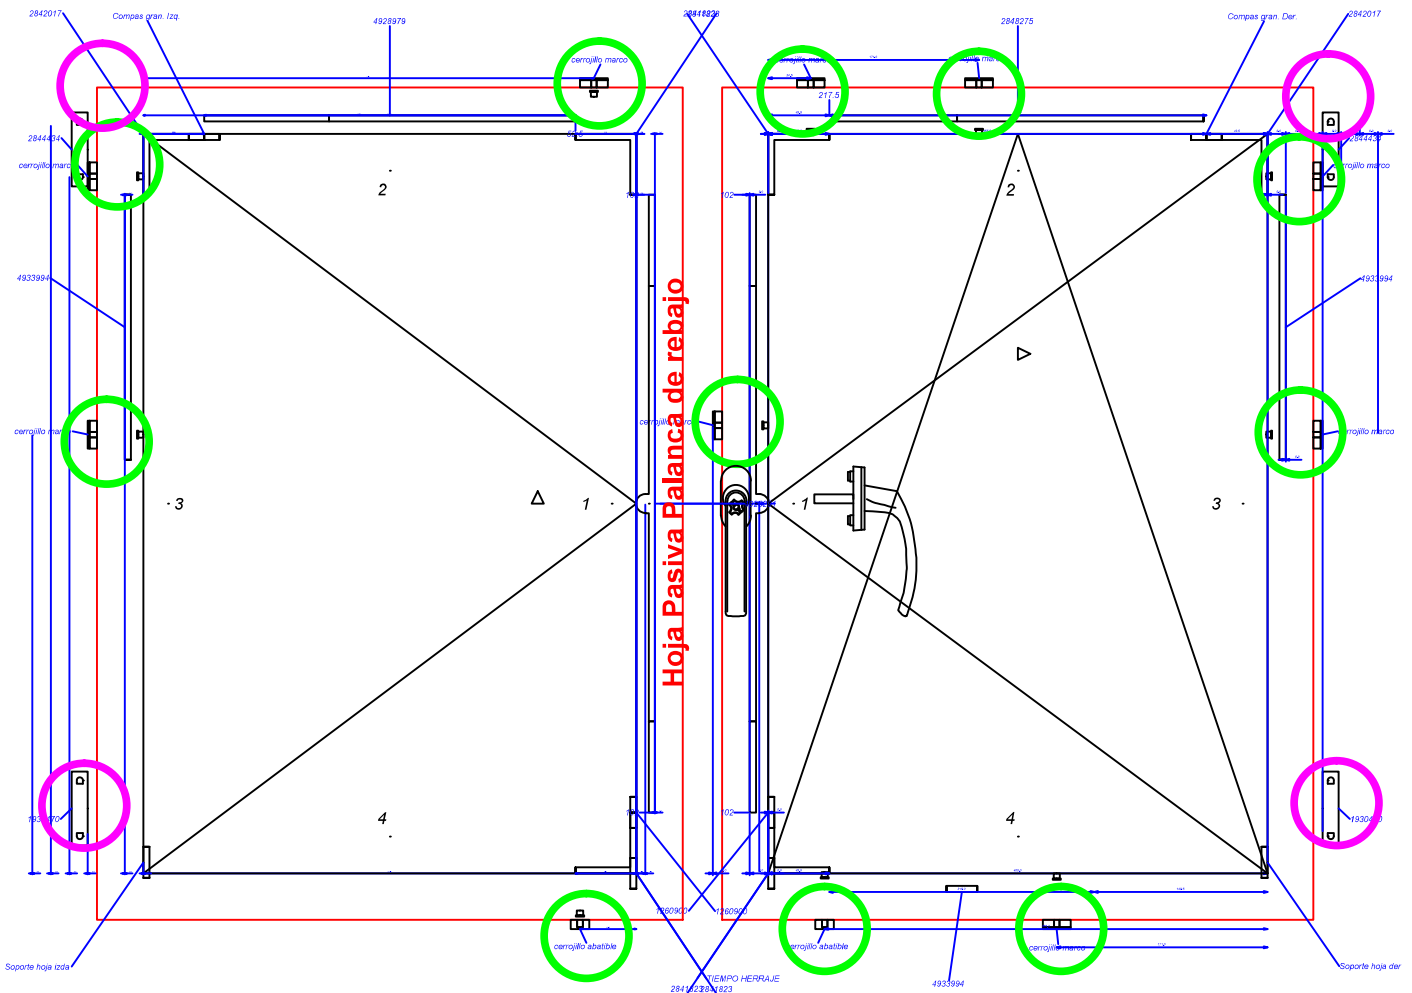

Puntos de cierre variables en función del ancho y alto del bastidor

Ancho canal 800 mm

Ancho canal 1200 mm

**Configuración estándar**

Herraje **Activ-PILOT**

Nivel de **seguridad estándar**

Bulón de cierre forma de champiñón

Altura manivela a mitad

Manivela estándar

Sistema PVC

Sistema RPT

Cerradero Marco

Tornillo cerradero

**Recubrimiento bisagra color**

- Blanco
- Negro
- Marrón
- Plata

**Color manivela**

- Blanco
- Negro
- Marrón
- Plata

Hoja Pasiva Palanca de rebajo

Puntos de cierre con cerradero marco estándar

Puntos de regulación "LLave allen 4 mm"

Puntos de cierre variables en función del ancho y alto del bastidor