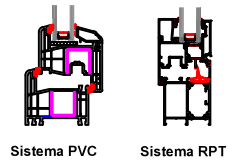

**Configuración estándar**  
 Herraje **Activ-PILOT**  
 Nivel de **seguridad estándar**  
 Bulón de cierre forma de champiñón  
 Altura manivela a mitad  
 Manivela estándar

**Recubrimiento bisagra color**

- Blanco
- Negro
- Marrón
- Plata

**Color manivela**

- Blanco
- Negro
- Marrón
- Plata

**Cerradero Marco**

**Tornillo cerradero**

Puntos de cierre con cerradero marco estándar

Puntos de regulación "LLave allen 4 mm"

Puntos de cierre variables en función del ancho y alto del bastidor

Ancho canal 800 mm

Ancho canal 1200 mm

**Configuración estándar**

Herraje **Activ-PILOT**

Nivel de **seguridad estándar**

Bulón de cierre forma de champiñón

Altura manivela a mitad

Manivela estándar

Sistema PVC

Sistema RPT

Cerradero Marco

Tornillo cerradero

**Recubrimiento bisagra color**

- Blanco
- Negro
- Marrón
- Plata