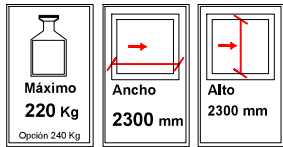

Sistema PVC

Sistema RPT

Recubrimiento accesorios

- Blanco
- Negro
- Lacado (bajo pedido)
- Plata

Color manivela

- Blanco
- Negro
- Marrón
- Plata

Cerradero Marco

Tornillo cerradero