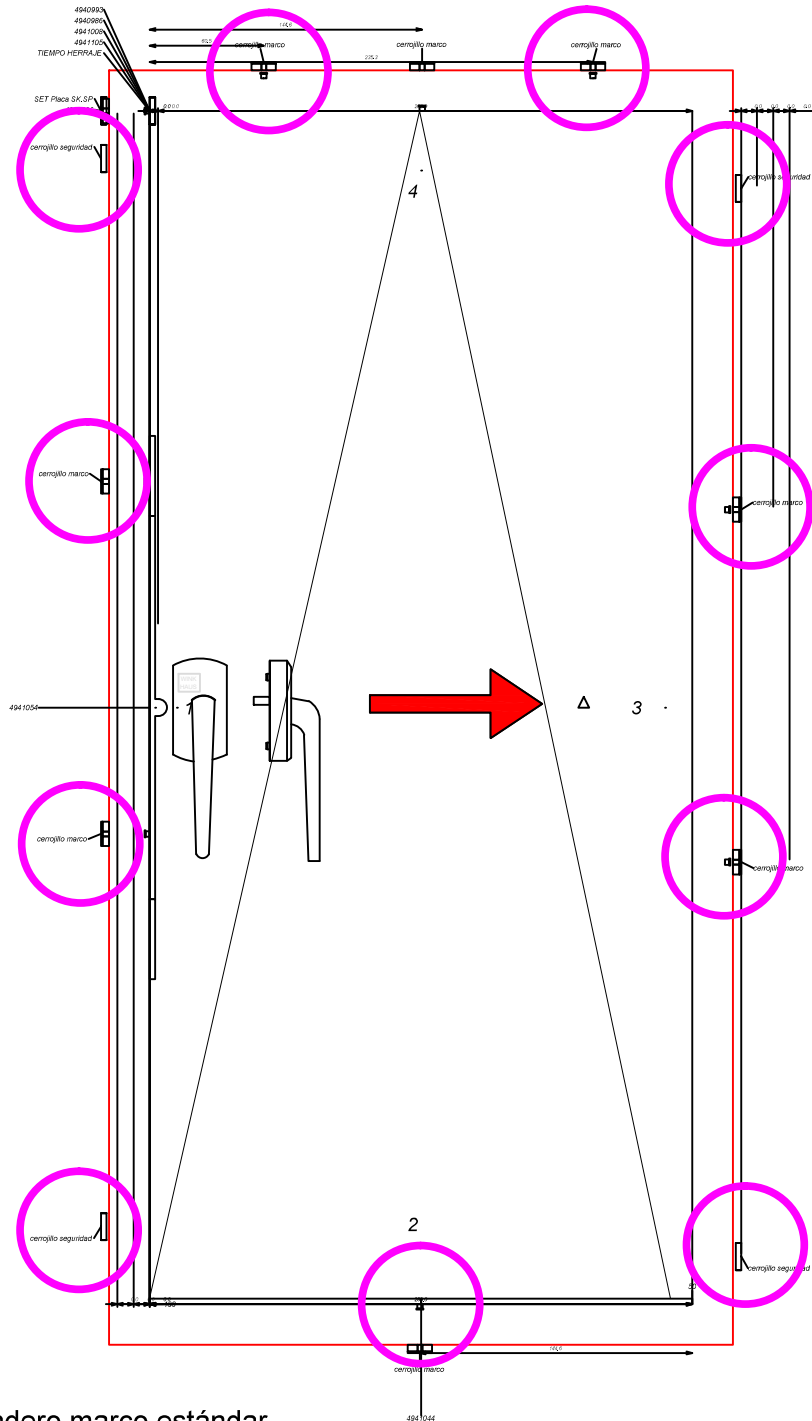

Ancho canal 800 mm

Ancho canal 2100 mm

Configuración estándar Oscilo_paralela

Herraje **Activ-PILOT**

Nivel de **seguridad estándar**

Bulón de cierre forma de champiñón

Altura manivela a mitad

Manivela específica sistema

Sistema PVC

Sistema RPT

Recubrimiento accesorios

- Blanco
- Negro
- Lacado (bajo pedido)
- Plata

Color manivela

- Blanco
- Negro
- Marrón
- Plata

Cerradero Marco

Tornillo cerradero

Cerradero Marco

Tornillo cerradero

Puntos de cierre con cerradero marco estándar

Puntos de regulación "LLave allen 4 mm"

Puntos de cierre variables en función del ancho y alto del bastidor