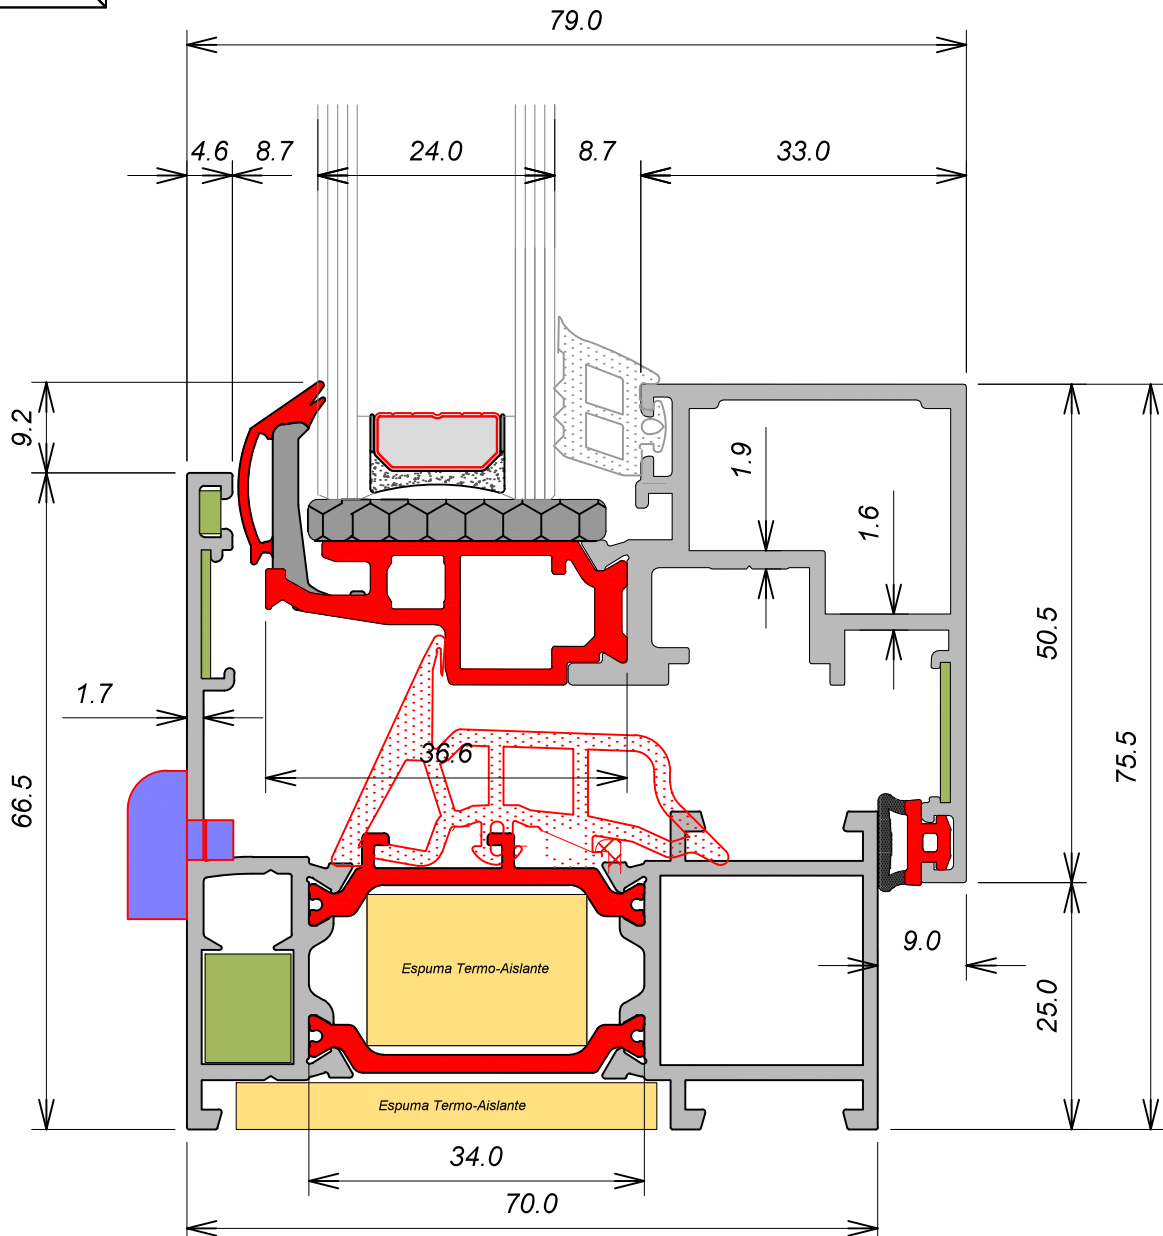

Serie Venakal® 70 Hoja Oculta RPT
Perfil Marco-Hoja Oculta con RPT
Espesor Espesor medio 1.6 mm
Poliamida Marco 34 mm / Hoja 37 mm
Ubicación Sección inferior Ventana
Vidrio Espesor 24 mm
Juntas EPDM
Extrusor_ Exlabesa, marca comercial

Espuma Termo-aislante en el interior de perfiles disponible como opción exclusiva