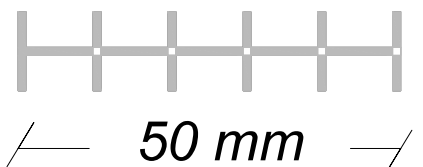

Serie Venakal® 70 Hoja Oculta RPT
Perfil Marco-Hoja Oculta con RPT
Espesor Espesor medio 1.6 mm
Poliamida Marco 34 mm / Hoja 37 mm
Ubicación Sección inferior Ventana
Vidrio Espesor 24 mm
Juntas EPDM
Extrusor_ Exlabesa, marca comercial