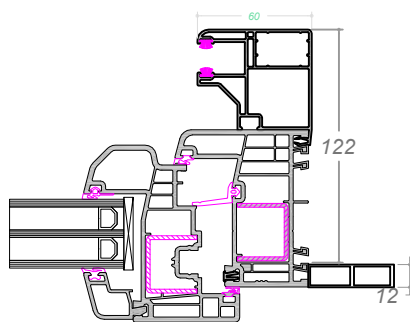

Tapajuntas reductor Gealan

Profundidad 90 mm

Profundidad 115 mm

Profundidad 138 mm

Profundidad 84 mm  
Motor

Profundidad 98 mm  
IMotor

Profundidad 152 mm

Profundidad 122 mm  
Motor-cinta

Profundidad 131 mm  
Motor-cinta

Profundidad 177 mm  
Motor

Combinaciones de GUÍA con Venakal 8000 + Tapajuntas reductor

Profundidad 98 mm  
Motor-cinta

Profundidad 98 mm  
Motor-cinta

Profundidad 98 mm  
Motor-cinta