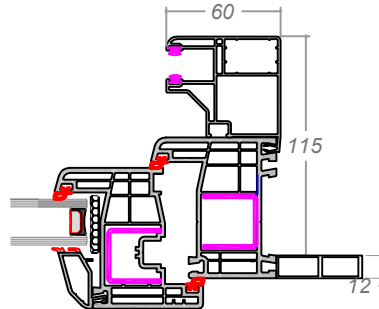

Tapajuntas reductor Gealan

Profundidad 90 mm

Profundidad 115 mm

Profundidad 138 mm

Profundidad 84 mm  
Motor

Profundidad 98 mm  
IMotor

Profundidad 152 mm

Profundidad 122 mm  
Motor-cinta

Profundidad 131 mm  
Motor-cinta

Profundidad 177 mm  
Motor

Combinaciones de GUÍA con Venakal 8000 + Tapajuntas reductor

Profundidad 98 mm  
Motor-cinta

Profundidad 98 mm  
Motor-cinta

Profundidad 98 mm  
Motor-cinta