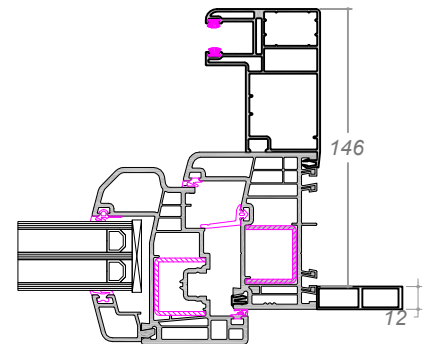

Tapajuntas reductor Gealan

Profundidad 90 mm

Profundidad 115 mm

Profundidad 138 mm

Profundidad 84 mm  
Motor

Profundidad 98 mm  
IMotor

Profundidad 152 mm

Profundidad 122 mm  
Motor-cinta

Profundidad 131 mm  
Motor-cinta

Profundidad 177 mm  
Motor

Combinaciones de GUÍA con Venakal 8000 + Tapajuntas reductor

Profundidad 98 mm  
Motor-cinta

Profundidad 98 mm  
Motor-cinta

Profundidad 98 mm  
Motor-cinta