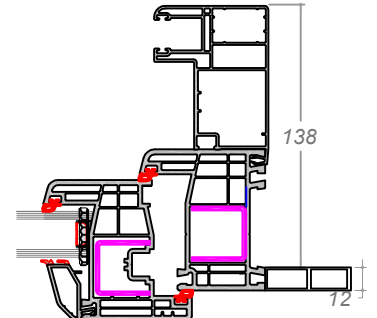

Tapajuntas reductor Gealan

Profundidad 90 mm

Profundidad 115 mm

Profundidad 138 mm

Profundidad 84 mm  
Motor

Profundidad 98 mm  
IMotor

Profundidad 152 mm

Profundidad 122 mm  
Motor-cinta

Profundidad 131 mm  
Motor-cinta

Profundidad 177 mm  
Motor

Combinaciones de GUÍA con Venakal 8000 + Tapajuntas reductor

Profundidad 98 mm  
Motor-cinta

Profundidad 98 mm  
Motor-cinta

Profundidad 98 mm  
Motor-cinta