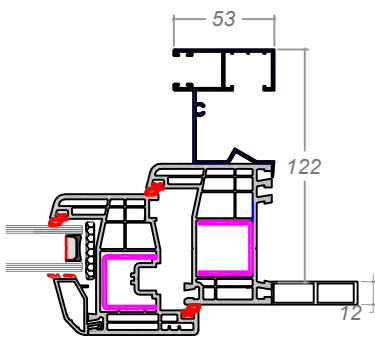

Tapajuntas reductor Gealan

Profundidad 90 mm

Profundidad 115 mm

Profundidad 138 mm

Profundidad 84 mm  
Motor

Profundidad 98 mm  
IMotor

Profundidad 152 mm

Profundidad 122 mm  
Motor-cinta

Profundidad 131 mm  
Motor-cinta

Profundidad 177 mm  
Motor

Combinaciones de GUÍA con Venakal 8000 + Tapajuntas reductor

Profundidad 98 mm  
Motor-cinta

Profundidad 98 mm  
Motor-cinta

Profundidad 98 mm  
Motor-cinta