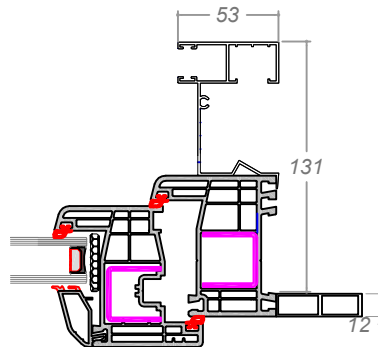

Tapajuntas reductor Gealan

Profundidad 90 mm

Profundidad 115 mm

Profundidad 138 mm

Profundidad 84 mm  
Motor

Profundidad 98 mm  
IMotor

Profundidad 152 mm

Profundidad 122 mm  
Motor-cinta

Profundidad 131 mm  
Motor-cinta

Profundidad 177 mm  
Motor

Combinaciones de GUÍA con Venakal 8000 + Tapajuntas reductor

Profundidad 98 mm  
Motor-cinta

Profundidad 98 mm  
Motor-cinta

Profundidad 98 mm  
Motor-cinta