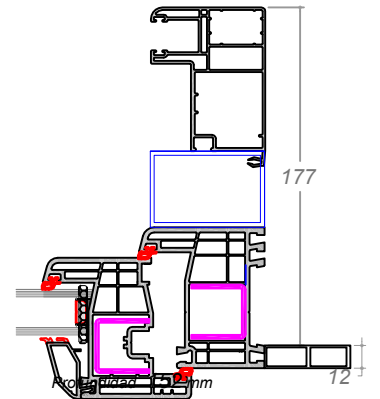

Tapajuntas reductor Gealan

Profundidad 90 mm

Profundidad 115 mm

Profundidad 138 mm

Profundidad 84 mm  
Motor

Profundidad 98 mm  
IMotor

Profundidad 152 mm

Profundidad 122 mm  
Motor-cinta

Profundidad 131 mm  
Motor-cinta

Profundidad 177 mm  
Motor

Combinaciones de GUÍA con Venakal 8000 + Tapajuntas reductor

Profundidad 98 mm  
Motor-cinta

Profundidad 98 mm  
Motor-cinta

Profundidad 98 mm  
Motor-cinta