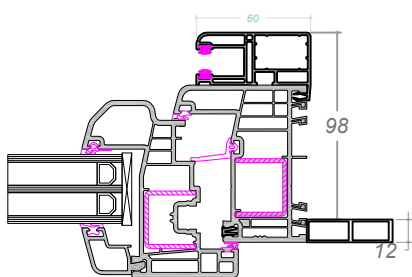

Tapajuntas reductor Gealan

Profundidad 90 mm

Profundidad 115 mm

Profundidad 138 mm

Profundidad 84 mm  
Motor

Profundidad 98 mm  
IMotor

Profundidad 152 mm

Profundidad 122 mm  
Motor-cinta

Profundidad 131 mm  
Motor-cinta

Profundidad 177 mm  
Motor

Combinaciones de GUÍA con Venakal 8000 + Tapajuntas reductor

Profundidad 98 mm  
Motor-cinta

Profundidad 98 mm  
Motor-cinta

Profundidad 98 mm  
Motor-cinta