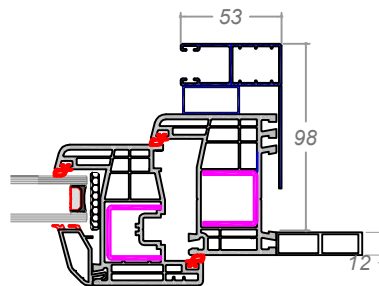

Tapajuntas reductor Gealan

Profundidad 90 mm

Profundidad 115 mm

Profundidad 138 mm

Profundidad 84 mm  
Motor

Profundidad 98 mm  
IMotor

Profundidad 152 mm

Profundidad 122 mm  
Motor-cinta

Profundidad 131 mm  
Motor-cinta

Profundidad 177 mm  
Motor

Combinaciones de GUÍA con Venakal 8000 + Tapajuntas reductor

Profundidad 98 mm  
Motor-cinta

Profundidad 98 mm  
Motor-cinta

Profundidad 98 mm  
Motor-cinta