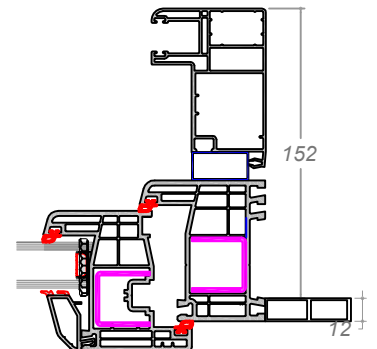

Tapajuntas reductor Gealan

Profundidad 90 mm

Profundidad 115 mm

Profundidad 138 mm

Profundidad 84 mm  
Motor

Profundidad 98 mm  
IMotor

Profundidad 152 mm

Profundidad 122 mm  
Motor-cinta

Profundidad 131 mm  
Motor-cinta

Profundidad 177 mm  
Motor

Combinaciones de GUÍA con Venakal 8000 + Tapajuntas reductor

Profundidad 98 mm  
Motor-cinta

Profundidad 98 mm  
Motor-cinta

Profundidad 98 mm  
Motor-cinta