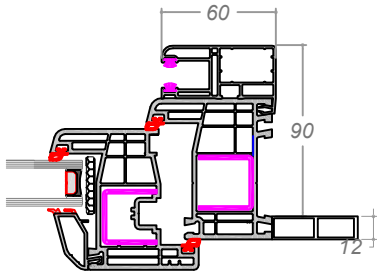

Tapajuntas reductor Gealan

Profundidad 90 mm

Profundidad 115 mm

Profundidad 138 mm

Profundidad 84 mm  
Motor

Profundidad 98 mm  
IMotor

Profundidad 152 mm

Profundidad 122 mm  
Motor-cinta

Profundidad 131 mm  
Motor-cinta

Profundidad 177 mm  
Motor

Combinaciones de GUÍA con Venakal 8000 + Tapajuntas reductor

Profundidad 98 mm  
Motor-cinta

Profundidad 98 mm  
Motor-cinta

Profundidad 98 mm  
Motor-cinta