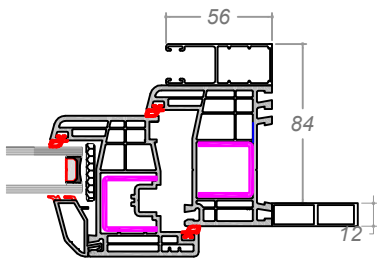

Tapajuntas reductor Gealan

Profundidad 90 mm

Profundidad 115 mm

Profundidad 138 mm

Profundidad 84 mm  
Motor

Profundidad 98 mm  
IMotor

Profundidad 152 mm

Profundidad 122 mm  
Motor-cinta

Profundidad 131 mm  
Motor-cinta

Profundidad 177 mm  
Motor

Combinaciones de GUÍA con Venakal 8000 + Tapajuntas reductor

Profundidad 98 mm  
Motor-cinta

Profundidad 98 mm  
Motor-cinta

Profundidad 98 mm  
Motor-cinta