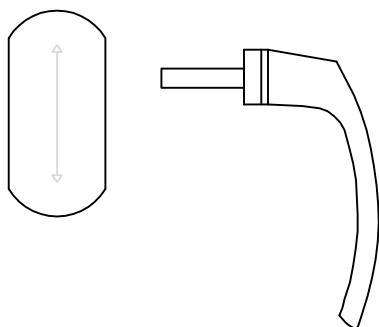

Código H18

Manivela de diseño (líneas rectas)

Colores bajo pedido

- Blanco
- Marrón
- Plata
- Acero inox

Código H18 A

**Manivela Oscilo-Paralela
Colores bajo pedido**

- Blanco
- Plata
- Negro

Código 31

Manilla Cerraduras con Pestillo STV. 3puntos, 3 puntos automática
 Colores Stock
 Blanco
 Marrón
 Plata
 Otros colores bajo pedido
 Acero inox
 Negro

Código H32

Manilla Cerraduras con Pestillo STV. 3puntos, 3 puntos automática
 Opción Placa exterior **H32**
 Opción bombillo exterior **H32A**
 Colores Stock
 Blanco
 Marrón
 Plata
 Otros colores bajo pedido
 Acero inox
 Negro

Código H14C

Rosetón manivela desmontable
 Colocado en perfil
 Colores Stock
 Blanco
 Negro
 Plata

Código H14D

Manivela desmontable
 Se venden por unidades
 Colores Stock
 Blanco
 Plata

Delegación Madrid
Calle Ramon y Cajal 26. Leganes
647-851-204
917 37 28 58
comercial@venakal.com