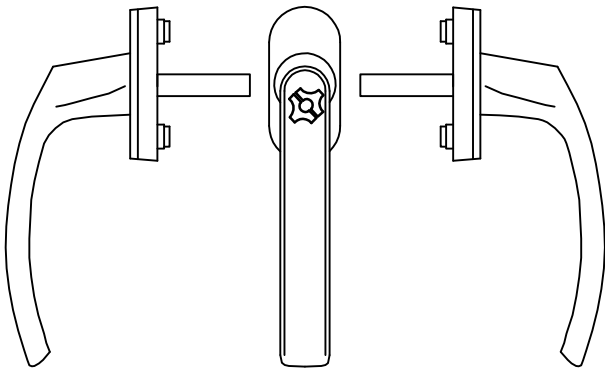

Blanco
Marrón
Plata
Otros colores bajo pedido
Acero inox
Negro

**Código H16****Manivela Secustick
Colores bajo pedido**

Blanco
Marrón
Plata
Otros colores bajo pedido
Acero inox
Negro

Secustick

Secustick

Código H14C
Manivela Estándar
Colores Stock

- Blanco
- Plata
- Otros colores bajo pedido
- Acero inox
- Dorado
- Negro

**Código H14A****Manilla Cerradura Gama
Para puertas**

(doble manivela)
Colores Stock
Blanco
Marrón
Plata
Otros colores bajo pedido
Acero inox
Dorado
Negro

**Código H14B****Manilla Cerradura Gama
(persiana exterior)
Para puertas**

(doble manivela)
Colores Stock
Blanco
Marrón
Plata
Otros colores bajo pedido
Acero inox
Dorado
Negro

**Código H30****Manilla Cerraduras con Pestillo
STV. 3puntos, 3 puntos automática**

Código H18

Manivela de diseño (líneas rectas)

Colores bajo pedido

- Blanco
- Marrón
- Plata
- Acero inox

Código H18 A

**Manivela Oscilo-Paralela
Colores bajo pedido**

- Blanco
- Plata
- Negro

Código 31