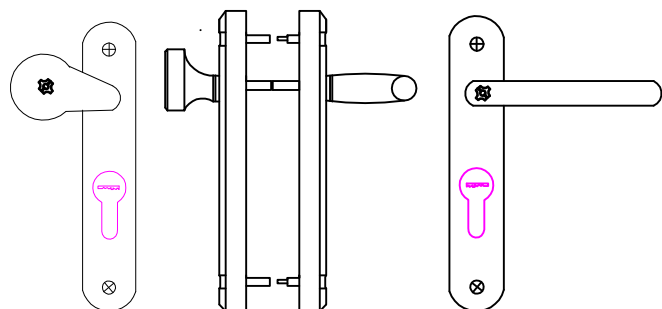

Colores Stock
Blanco
Marrón
Plata
Otros colores bajo pedido
Acero inox
Negro

Código H17

**Manivela con llave
Colores bajo pedido**

- Blanco
- Marrón
- Plata
- Otros colores bajo pedido
- Acero inox
- Negro

Código H18

Manivela de diseño (líneas rectas)

Colores bajo pedido

- Blanco
- Marrón
- Plata
- Acero inox

Código H18 A

**Manivela Oscilo-Paralela
Colores bajo pedido**

- Blanco
- Plata
- Negro

Código 31

Manilla Cerraduras con Pestillo STV. 3puntos, 3 puntos automática
 Colores Stock
 Blanco
 Marrón
 Plata
 Otros colores bajo pedido
 Acero inox
 Negro

Código H32

Manilla Cerraduras con Pestillo STV. 3puntos, 3 puntos automática
 Opción Placa exterior **H32**
 Opción bombillo exterior **H32A**
 Colores Stock
 Blanco
 Marrón
 Plata
 Otros colores bajo pedido
 Acero inox
 Negro

Código H14C

Rosetón manivela desmontable
 Colocado en perfil
 Colores Stock
 Blanco
 Negro
 Plata

Código H14D

Manivela desmontable
 Se venden por unidades
 Colores Stock
 Blanco
 Plata

Delegación Madrid
Calle Ramon y Cajal 26. Leganes
647-851-204
917 37 28 58
comercial@venakal.com