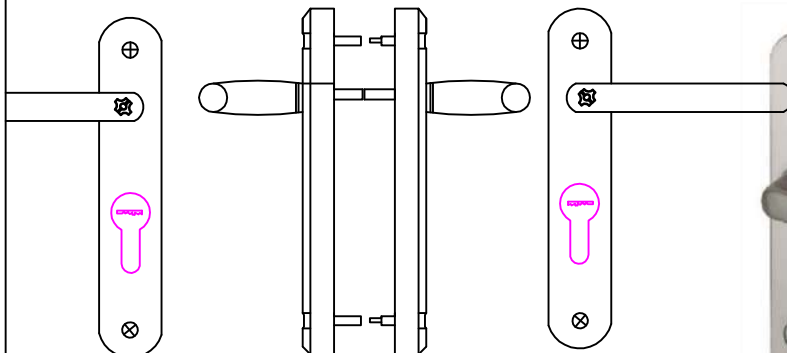

Código H30

**Manilla Cerraduras con Pestillo
STV. 3puntos, 3 puntos automática**

Colores Stock
Blanco
Marrón
Plata
Otros colores bajo pedido
Acero inox
Negro