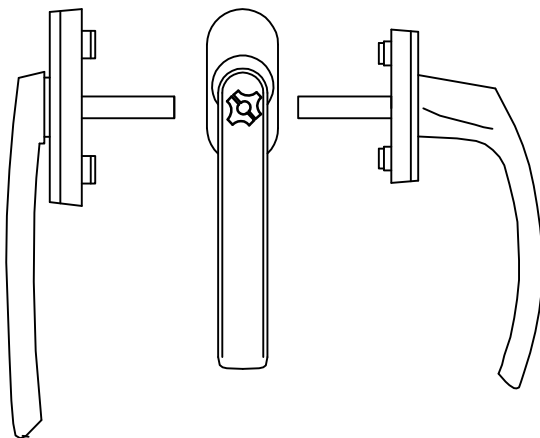

Código H14B

**Manilla Cerradura Gama
(persiana exterior)
Para puertas**

(doble manivela)
Colores Stock
Blanco
Marrón
Plata
Otros colores bajo pedido
Acero inox
Dorado
Negro