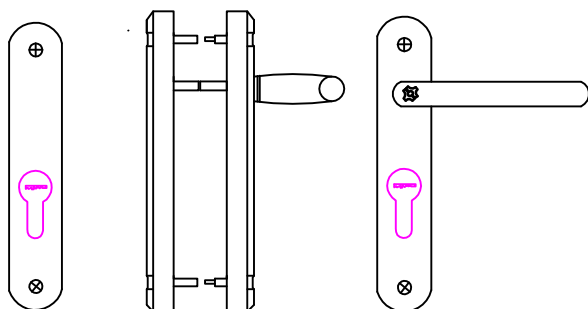

Código H18

Manivela de diseño (líneas rectas)

Colores bajo pedido

- Blanco
- Marrón
- Plata
- Acero inox

Código H18 A

**Manivela Oscilo-Paralela
Colores bajo pedido**

- Blanco
- Plata
- Negro

Código 31

Manilla Cerraduras con Pestillo STV. 3puntos, 3 puntos automática
 Colores Stock
 Blanco
 Marrón
 Plata
 Otros colores bajo pedido
 Acero inox
 Negro

Código H32

Manilla Cerraduras con Pestillo STV. 3puntos, 3 puntos automática
 Opción Placa exterior **H32**
 Opción bombillo exterior **H32A**
 Colores Stock
 Blanco
 Marrón
 Plata
 Otros colores bajo pedido
 Acero inox
 Negro

Código H14C

Rosetón manivela desmontable
 Colocado en perfil
 Colores Stock
 Blanco
 Negro
 Plata

Código H14D

Manivela desmontable
 Se venden por unidades
 Colores Stock
 Blanco
 Plata

Delegación Madrid
Calle Ramon y Cajal 26. Leganes
647-851-204
917 37 28 58
comercial@venakal.com